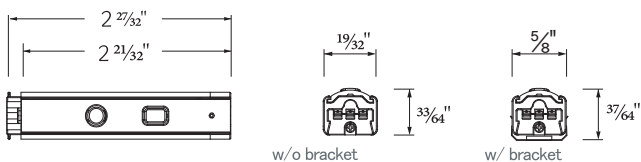

* Inline dimmer