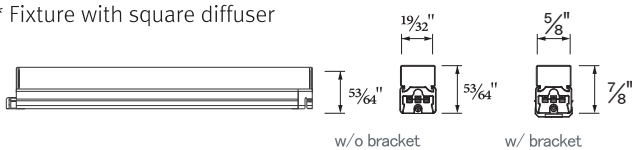

Model Name	Power Input (V)	Lamp Power (W)	A (in)	B (in)	C (in)	D (in)	E (in)	F (in)	G (in)
DDV3-WC-24V	DC 24	2.9	5³³/₆₄	5⁴⁵/₆₄	6³/₈	5/8	3⁵/₆₄	1⁹/₃₂	3¹/₆₄
DDV6-WC-24V	DC 24	5.8	11¹/₃₂	11⁷/₃₂	11⁵⁷/₆₄	5/8	3⁵/₆₄	1⁹/₃₂	3¹/₆₄
DDV12-WC-24V	DC 24	11.6	22³/₆₄	22¹/₄	22²⁹/₃₂	5/8	3⁵/₆₄	1⁹/₃₂	3¹/₆₄
DDV18-WC-24V	DC 24	17.4	33⁵/₆₄	33¹⁷/₆₄	33¹⁵/₁₆	5/8	3⁵/₆₄	1⁹/₃₂	3¹/₆₄
DDV24-WC-24V	DC 24	23.2	44¹/₆₄	44⁷/₆₄	44⁷/₈	5/8	3⁵/₆₄	1⁹/₃₂	3¹/₆₄

* Fixture with square diffuser