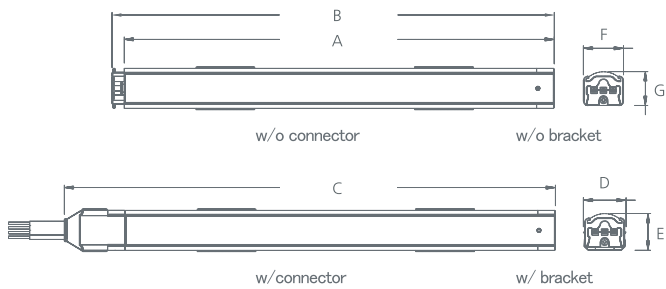

## Various options

## Easy connection

## Dimension

\* Fixture

Model Name	Power Input (V)	Lamp Power (W)	A (mm)	B (mm)	C (mm)	D (mm)	E (mm)	F (mm)	G (mm)
DDV3-WC-24V	DC 24	2.9	140	145	162	16	14	15	12.5
DDV6-WC-24V	DC 24	5.8	280	285	302	16	14	15	12.5
DDV12-WC-24V	DC 24	11.6	560	565	582	16	14	15	12.5
DDV18-WC-24V	DC 24	17.4	840	845	862	16	14	15	12.5
DDV24-WC-24V	DC 24	23.2	1118	1123	1140	16	14	15	12.5