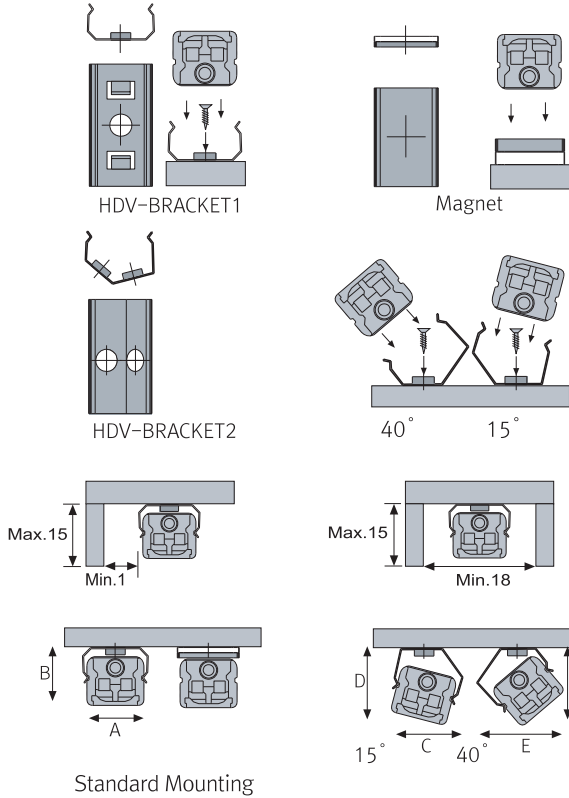

## Dimension

\* Fixture

Model Name	Power Input (V)	Lamp Power (W)	A (mm)	B (mm)	C (mm)	D (mm)	E (mm)	F (mm)	G (mm)
DDV3-WC-24V	DC 24	2.9	140	145	162	16	14	15	12.5
DDV6-WC-24V	DC 24	5.8	280	285	302	16	14	15	12.5
DDV12-WC-24V	DC 24	11.6	560	565	582	16	14	15	12.5
DDV18-WC-24V	DC 24	17.4	840	845	862	16	14	15	12.5
DDV24-WC-24V	DC 24	23.2	1118	1123	1140	16	14	15	12.5

\* Fixture with round diffuser

Model Name	Power Input (V)	Lamp Power (W)	A (in)	B (in)	C (in)	D (in)	E (in)	F (in)	G (in)
DDV3-WC-24V	DC 24	2.9	5 <sup>33</sup> / <sub>64</sub>	5 <sup>45</sup> / <sub>64</sub>	6 <sup>3</sup> / <sub>8</sub>	5/8	3 <sup>5</sup> / <sub>64</sub>	1 <sup>9</sup> / <sub>32</sub>	3 <sup>1</sup> / <sub>64</sub>
DDV6-WC-24V	DC 24	5.8	11 <sup>1</sup> / <sub>32</sub>	11 <sup>7</sup> / <sub>32</sub>	11 <sup>57</sup> / <sub>64</sub>	5/8	3 <sup>5</sup> / <sub>64</sub>	1 <sup>9</sup> / <sub>32</sub>	3 <sup>1</sup> / <sub>64</sub>
DDV12-WC-24V	DC 24	11.6	22 <sup>3</sup> / <sub>64</sub>	22 <sup>1</sup> / <sub>4</sub>	22 <sup>29</sup> / <sub>32</sub>	5/8	3 <sup>5</sup> / <sub>64</sub>	1 <sup>9</sup> / <sub>32</sub>	3 <sup>1</sup> / <sub>64</sub>
DDV18-WC-24V	DC 24	17.4	33 <sup>5</sup> / <sub>64</sub>	33 <sup>17</sup> / <sub>64</sub>	33 <sup>15</sup> / <sub>16</sub>	5/8	3 <sup>5</sup> / <sub>64</sub>	1 <sup>9</sup> / <sub>32</sub>	3 <sup>1</sup> / <sub>64</sub>
DDV24-WC-24V	DC 24	23.2	44 <sup>1</sup> / <sub>64</sub>	44 <sup>7</sup> / <sub>64</sub>	44 <sup>7</sup> / <sub>8</sub>	5/8	3 <sup>5</sup> / <sub>64</sub>	1 <sup>9</sup> / <sub>32</sub>	3 <sup>1</sup> / <sub>64</sub>

\* Fixture with square diffuser

\* Inline dimmer

\* LED Converter

Model Name	A (mm)	B (mm)	C (mm)
FLC15-24V/XL	121	45	16
FLC30-24V/XL	150	41	31
FLC75-24V/XL	180	60	32

Installation

Max. connection

- FLX Stix DDV : 75Watt in one row (single power feed)
- LED Driver