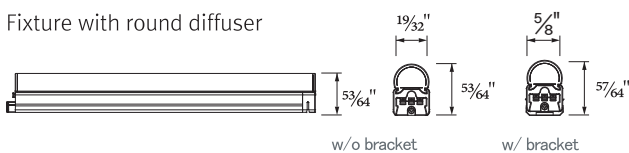

Model Name	Power Input (V)	Lamp Power (W)	A (mm)	B (mm)	C (mm)	D (mm)	E (mm)	F (mm)	G (mm)
DDV3-WC-24V	DC 24	2.9	140	145	162	16	14	15	12.5
DDV6-WC-24V	DC 24	5.8	280	285	302	16	14	15	12.5
DDV12-WC-24V	DC 24	11.6	560	565	582	16	14	15	12.5
DDV18-WC-24V	DC 24	17.4	840	845	862	16	14	15	12.5
DDV24-WC-24V	DC 24	23.2	1118	1123	1140	16	14	15	12.5

* Fixture with round diffuser