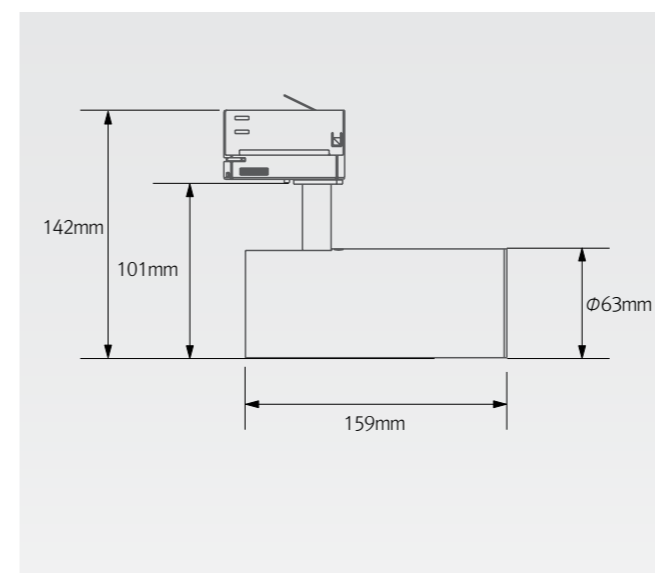

FEELED
TrackLight 12C
 LED Accent Light for Shop Display

Light points of the commercial space.

- 디스플레이 공간에서 사용시 판매하는 제품을 돋보일 수 있음
- 레일에 설치하여, 원하는 방향으로 연출 가능
- 높은 CRI 제품으로, 제품 원색을 그대로 표현 가능
- 컨버터 내장형 타입으로 미려한 디자인 확보

사양

제품명	타입	연색성	입력전압	소비전력	색온도	빔각도	각도조절	재질
LTL12C4W 30K-220V-C80-WT	4 wire 3 phase circuit spot light with built-in driver	CRI 80	220~240V 50/60Hz	12W	3,000K 4,000K	15°, 24°, 40°, 60°	350° rotate 90° vertical	AL
LTL12C4W 30K-220V-C90-WT		CRI 90						
LTL12C4W 30K-220V-C95-WT		CRI 95						

규격

배광곡선 및 직하조도

3,000K CRI90