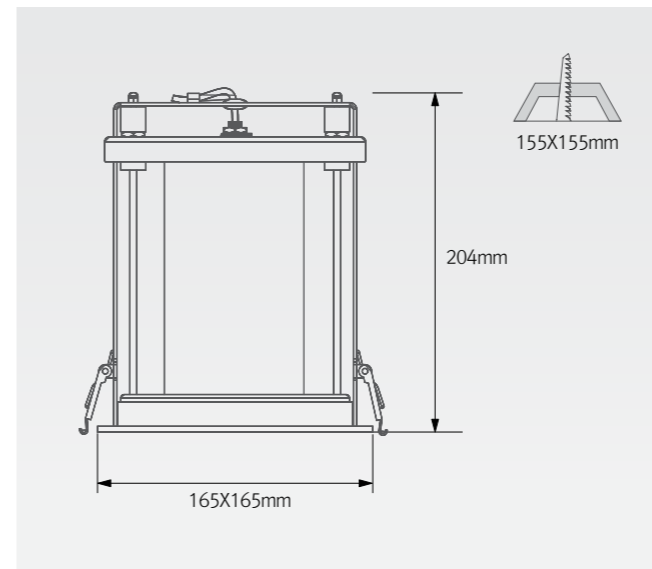

사양

제품명	입력전압	연색성	소비전력	색온도	빔각도	각도조절	재질
LDSS31 30K-900mA-C80-WT	220~240V 50/60Hz	CRI 80	31W	3,000K 4,000K	17°, 24°, 40°, 60°	30°	AL
LDSS31 30K-900mA-C90-WT		CRI 90					
LDSS31 30K-900mA-C95-WT		CRI 95					

연색성 및 광속/광효율

색온도	광속			색온도	광효율		
	CRI 95	CRI 90	CRI 80		CRI 95	CRI 90	CRI 80
3,000K	3,452 lm	3,696 lm	4,391 lm	3,000K	111 lm	119 lm	142 lm
4,000K	3,684 lm	3,976 lm	4,580 lm	4,000K	119 lm	128 lm	148 lm

규격

배광곡선 및 직하조도

3,000K CRI90