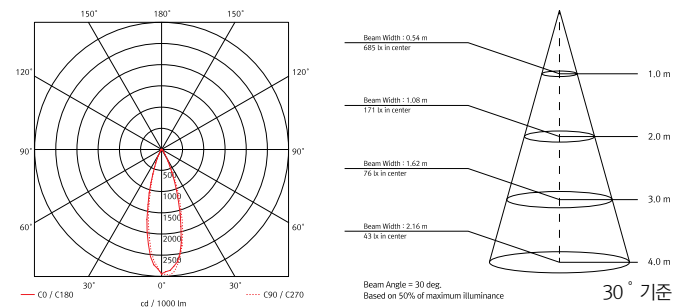

LuxFeel Spot 50

Precision within minimum space.

LED Spotlight.

- 지름 52mm의 초소형 다운라이트
- 미니 LED 다운라이트로 가구 및 쇼케이스 적용시 탁월한 연출 효과를 가질 수 있음
- 고 연색성으로 제품을 더욱 돋보이게 완성할 수 있음

설치방법

Light output

사양

제품명	입력전압	입력전류	소비전력	광속	광효율	연색성	색온도	빔각도	재질
Spot 50	Typ. 3.2V	900 mA	2.8 W	190 lm	65 lm/W	Ra > 95	2,700K / 3,000K / 3,500K / 4,000K	30° (Option 18°, 50°)	AL

규격

배광곡선 및 직하조도

주의

- 분배기에 1~5개까지 제품 사용 가능

악세사리

@ LED Converter (CV 컨버터 + CC DISTRIBUTOR)

INPUT : DC24V
Constant output current : 900mA
Output Voltage range : 3~16V
1~10 DIM

㉞ 전원선

150mm / 300mm / 600mm
/ 1,200mm / 2,500mm