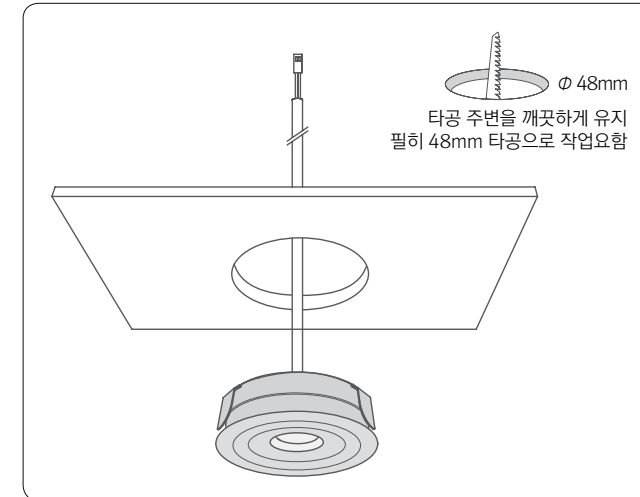

LuxFeel Spot 50

Precision within minimum space.

LED Spotlight.

- 지름 52mm의 초소형 다운라이트
- 미니 LED 다운라이트로 가구 및 쇼케이스 적용시 탁월한 연출 효과를 가질 수 있음
- 고 연색성으로 제품을 더욱 돋보이게 완성할 수 있음

설치방법

Light output

사양

제품명	입력전압	입력전류	소비전력	광속	광효율	연색성	색온도	빔각도	재질
Spot 50	Typ. 3.2V	900 mA	2.8 W	190 lm	65 lm/W	Ra > 95	2,700K / 3,000K / 3,500K / 4,000K	30° (Option 18°, 50°)	AL

규격

배광곡선 및 직하조도

주의

- 분배기에 1~5개까지 제품 사용 가능

악세사리

@ LED Converter (CV 컨버터 + CC DISTRIBUTOR)

INPUT : DC24V
Constant output current : 900mA
Output Voltage range : 3~16V
1~10 DIM

㉞ 전원선

150mm / 300mm / 600mm
/ 1,200mm / 2,500mm