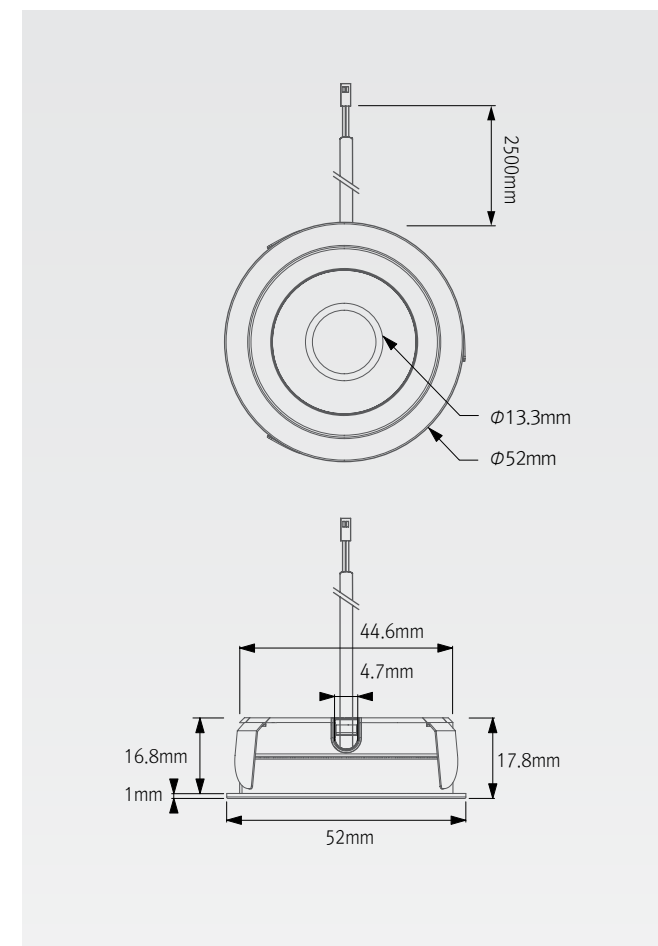

LuxFeel Spot 50

Precision within minimum space.

LED Spotlight.

- 지름 52mm의 초소형 다운라이트
- 미니 LED 다운라이트로 가구 및 쇼케이스 적용시 탁월한 연출 효과를 가질 수 있음
- 고 연색성으로 제품을 더욱 돋보이게 완성할 수 있음

설치방법

Light output

사양

제품명	입력전압	입력전류	소비전력	광속	광효율	연색성	색온도	빔각도	재질
Spot 50	Typ. 3.2V	900 mA	2.8 W	190 lm	65 lm/W	Ra > 95	2,700K / 3,000K / 3,500K / 4,000K	30° (Option 18°, 50°)	AL

규격

배광곡선 및 직하조도

주의

- 분배기에 1~5개까지 제품 사용 가능

악세사리

@ LED Converter (CV 컨버터 + CC DISTRIBUTOR)

INPUT : DC24V
Constant output current : 900mA
Output Voltage range : 3~16V
1~10 DIM

㉞ 전원선

150mm / 300mm / 600mm
/ 1,200mm / 2,500mm