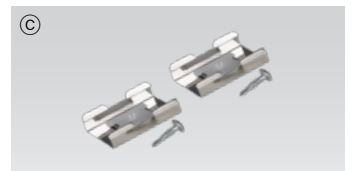

SlimLamp Slide-V

For a variety of flood lighting.

Linear perfection with slimlamp slide LED

- 연결 커넥터 내장형 제품
- 슬라이드 형식의 연결 설치 가능
- LED 컨버터 일체형으로 설치가 편리함
- 고정브라켓을 사용하여 설치 가능
- 1-10V 디밍 가능한 제품으로 디머를 사용하여 밝기 조절 가능

디밍

케이블별 색상 구분

악세서리

㉠ 오픈전원선

VSSLOPC

㉢ 연결선

VSSLPTC/T	VSSLPTC1/T	VSSLPTC2/T	VSSLPTC4/T	VSSLPTC6/T
150mm	300mm	600mm	1,200mm	1,800mm

㉢ 브라켓

SSL-BRACKET1(A) : 1set = 2pcs
SSL-BRACKET1(B) : 1set = 3pcs

㉣ 각도 브라켓

SSL-BRACKET2(A) : 1set=2pcs
SSL-BRACKET2(B) : 1set=3pcs