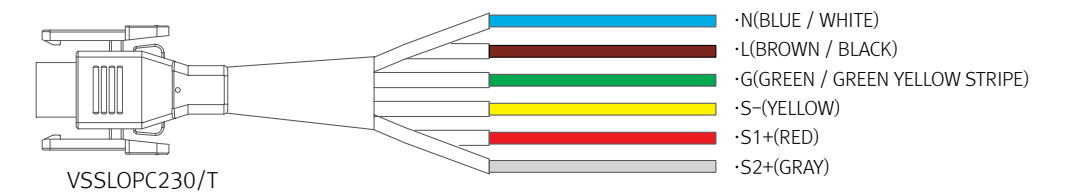

SlimLamp Slide-V

For a variety of flood lighting.

Linear perfection with slimlamp slide LED

- 연결 커넥터 내장형 제품
- 슬라이드 형식의 연결 설치 가능
- LED 컨버터 일체형으로 설치가 편리함
- 고정브라켓을 사용하여 설치 가능
- 1-10V 디밍 가능한 제품으로 디머를 사용하여 밝기 조절 가능

규격

제품명	소비전력(W)	A(mm)	B(mm)	C(mm)
VSSL10-30K-UNV-C80	10	577.6	26	40.6
VSSL15-30K-UNV-C80	15	867.6	26	40.6
VSSL20-30K-UNV-C80	20	1157.6	26	40.6

* 표준제품

주의

- 디밍 : 최대직연결 200W (20W 기준 10개)
- 한 차단기에 100개로 연결 제한

연결

디밍

케이블별 색상 구분

악세서리

㉠ 오픈전원선

VSSLOPC

㉢ 연결선

VSSLPTC/T	VSSLPTC1/T	VSSLPTC2/T	VSSLPTC4/T	VSSLPTC6/T
150mm	300mm	600mm	1,200mm	1,800mm

㉢ 브라켓

SSL-BRACKET1(A) : 1set = 2pcs
SSL-BRACKET1(B) : 1set = 3pcs

㉣ 각도 브라켓

SSL-BRACKET2(A) : 1set=2pcs
SSL-BRACKET2(B) : 1set=3pcs