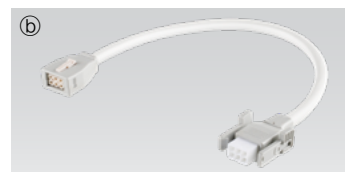

SlimLamp Slide-V

For a variety of flood lighting.

Linear perfection with slimlamp slide LED

- 연결 커넥터 내장형 제품
- 슬라이드 형식의 연결 설치 가능
- LED 컨버터 일체형으로 설치가 편리함
- 고정브라켓을 사용하여 설치 가능
- 1-10V 디밍 가능한 제품으로 디머를 사용하여 밝기 조절 가능

디밍

케이블별 색상 구분

악세서리

㉠ 오픈전원선

VSSLOPC

㉢ 연결선

VSSLPTC/T	VSSLPTC1/T	VSSLPTC2/T	VSSLPTC4/T	VSSLPTC6/T
150mm	300mm	600mm	1,200mm	1,800mm

㉢ 브라켓

SSL-BRACKET1(A) : 1set = 2pcs
SSL-BRACKET1(B) : 1set = 3pcs

㉣ 각도 브라켓

SSL-BRACKET2(A) : 1set=2pcs
SSL-BRACKET2(B) : 1set=3pcs