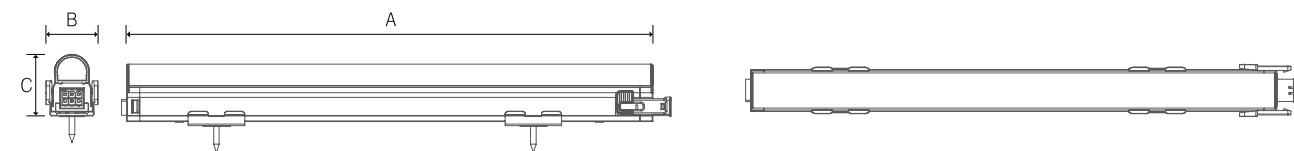

SlimLamp Slide-V

For a variety of flood lighting.

Linear perfection with slimlamp slide LED

- 연결 커넥터 내장형 제품
- 슬라이드 형식의 연결 설치 가능
- LED 컨버터 일체형으로 설치가 편리함
- 고정브라켓을 사용하여 설치 가능
- 1-10V 디밍 가능한 제품으로 디머를 사용하여 밝기 조절 가능

규격

제품명	소비전력(W)	A(mm)	B(mm)	C(mm)
VSSL10-30K-UNV-C80	10	577.6	26	40.6
VSSL15-30K-UNV-C80	15	867.6	26	40.6
VSSL20-30K-UNV-C80	20	1157.6	26	40.6

* 표준제품

주의

- 디밍 : 최대직연결 200W (20W 기준 10개)
- 한 차단기에 100개로 연결 제한

연결

SSL-BRACKET1(A) : 1set = 2pcs
SSL-BRACKET1(B) : 1set = 3pcs

㉣ 각도 브라켓

SSL-BRACKET2(A) : 1set=2pcs
SSL-BRACKET2(B) : 1set=3pcs