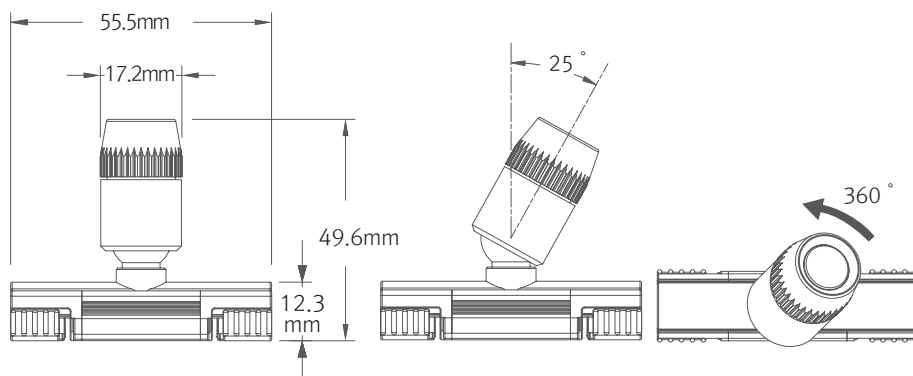

MonoRail上に配置するだけの簡単設置。容易に可動する事も出来ます。
スタンド什器、ショーケース内のスポット等バリエーション豊かに使えます。

- ・ 器具寸法 幅: 15.6mm、高さ: 51.9mm
- ・ 灯体をレール上でスライド可能
- ・ 什器、家具、ショーケース、ウォールウォッシャー等多彩に活躍
- ・ 原則電気工事不要で簡単設置

製品特徴

- 小型スポットライトLED
- MNR-Rail上で、光源をスライド可能。
- MNR-Railから直接電力の供給が可能です。
- MonoRailと互換可能。
- 原則電気工事不要。

製品仕様

- 入力電圧: DC24V
- 使用環境温度: 0~45°C
- 製品寿命: 40,000hr/70%
- 色温度: 2700K、3000K、4000K、6000K
- 演色指数: Ra>85
- 発光効率: 65lm/W
- 保護等級: IP20
- ビーム角: スタンダード: 30° / オプション: 18°、45°
- 消費電力: 1.3W
- 器具色: Black or Silver
- 可動範囲: 50°

設置方法

配光曲線

単位: cd/(1,000)lm

製品寸法

* 本体寸法

* MNR-Rail取付用アルミレール

最大接続数

- MNR-Rail: 180W迄接続可能
- LED Driver