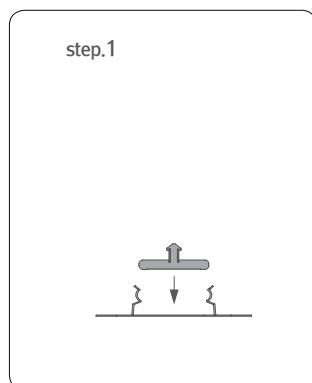

製品特徴

- -小型スポットライトLED
- -MNR-Rail上で、光源をスライド可能。
- -MNR-Railから直接電力の供給が可能です。
- -MonoRailと互換可能。
- -原則電気工事不要。

製品仕様

- -入力電圧: DC24V
- -使用環境温度: 0~45°C
- -製品寿命: 40,000hr/70%
- -色温度: 2700K、3000K、4000K、6000K
- -演色指数: Ra>85
- -発光効率: 65lm/W
- -保護等級: IP20
- -ビーム角: スタンダード: 30° / オプション: 18°、45°
- -消費電力: 1.3W
- -器具色: Black or Silver
- -可動範囲: 50°

設置方法