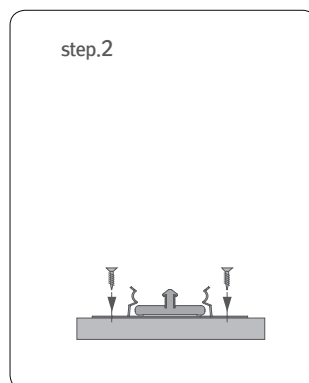

製品特徴

- -小型スポットライトLED
- -MNR-Rail上で、光源をスライド可能。
- -MNR-Railから直接電力の供給が可能です。
- -MonoRailと互換可能。
- -原則電気工事不要。

製品仕様

- -入力電圧: DC24V
- -使用環境温度: 0~45°C
- -製品寿命: 40,000hr/70%
- -色温度: 2700K、3000K、4000K、6000K
- -演色指数: Ra>85
- -発光効率: 65lm/W
- -保護等級: IP20
- -ビーム角: スタンダード: 30° / オプション: 18°、45°
- -消費電力: 1.3W
- -器具色: Black or Silver
- -可動範囲: 50°

設置方法