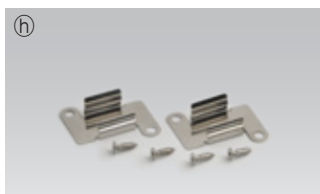

⑧ 設置用ブラケット : MNR-BRACKET(スタンダード)

MNR-Rail 付属品

¥ 400