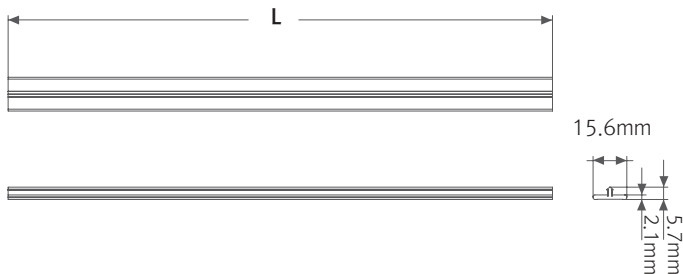

MonoRail上に配置するだけの簡単設置。容易に可動する事も出来ます。
スタンド什器、ショーケース内のスポット等バリエーション豊かに使えます。

- ・ 器具寸法 幅: 15.6mm、高さ: 51.9mm
- ・ 灯体をレール上でスライド可能
- ・ 什器、家具、ショーケース、ウォールウォッシャー等多彩に活躍
- ・ 原則電気工事不要で簡単設置

製品特徴

- 小型スポットライトLED
- MNR-Rail上で、光源をスライド可能。
- MNR-Railから直接電力の供給が可能です。
- MonoRailと互換可能。
- 原則電気工事不要。

設置方法

配光曲線

単位: cd/(1,000)lm

製品寸法

* 本体寸法

* MNR-Rail取付用アルミレール

最大接続数

- MNR-Rail: 180W迄接続可能
- LED Driver