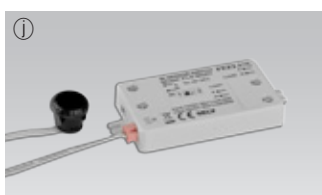

⑦ LED Driver : FLC200-24V/J (200W 24V)

¥ 30,330

⑧ 設置用ブラケット : MNR-BRACKET(スタンダード)

MNR-Rail 付属品

¥ 400

① 設置用ブラケット: MNR-BRACKET1 (オプション)

¥ 400

① ドア & モーションセンサー: FLS-M24V