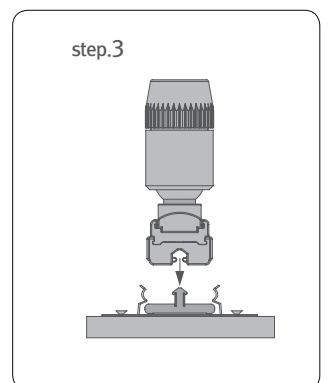

製品特徴

- -小型スポットライトLED
- -MNR-Rail上で、光源をスライド可能。
- -MNR-Railから直接電力の供給が可能です。
- -MonoRailと互換可能。
- -原則電気工事不要。

製品仕様

- -入力電圧: DC24V
- -使用環境温度: 0~45°C
- -製品寿命: 40,000hr/70%
- -色温度: 2700K、3000K、4000K、6000K
- -演色指数: Ra>85
- -発光効率: 65lm/W
- -保護等級: IP20
- -ビーム角: スタンダード: 30° / オプション: 18°、45°
- -消費電力: 1.3W
- -器具色: Black or Silver
- -可動範囲: 50°

設置方法