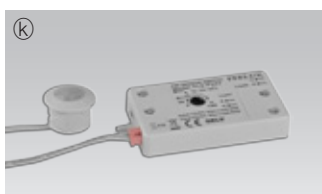

① 人感センサー: FLS-P24V

Voltage : DC 24V

¥ 7,680