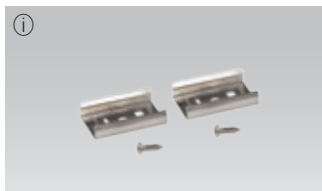

*ブリッジ非接続時:最大容量:180W

¥ 1,480

⑤ 連結ケーブル : MNRPTC

MNRPTC	MNRPTC1	MNRPTC2	MNRPTC4	MNRPTC6
150mm	300mm	600mm	1200mm	1800mm
¥ 1,080	¥ 1,080	¥ 1,330	¥ 1,330	¥ 1,600

⑥ 6又分配器付きLEDコンバーター

Part No	FLC30-24V/J	FLC75-24V/J
Capacity	30W 24V	75W 24V
	¥ 9,930	¥ 15,280

⑦ LED Driver : FLC200-24V/J (200W 24V)

¥ 30,330

⑧ 設置用ブラケット : MNR-BRACKET(スタンダード)

MNR-Rail 付属品

¥ 400

① 設置用ブラケット: MNR-BRACKET1 (オプション)

¥ 400

① ドア & モーションセンサー: FLS-M24V