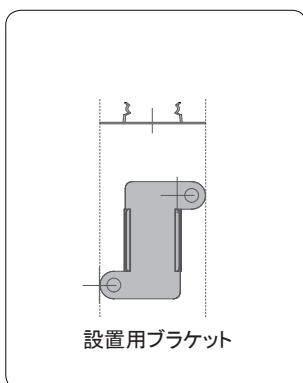

製品特徴

- -小型スポットライトLED
- -MNR-Rail上で、光源をスライド可能。
- -MNR-Railから直接電力の供給が可能です。
- -MonoRailと互換可能。
- -原則電気工事不要。

製品仕様

- -入力電圧: DC24V
- -使用環境温度: 0~45°C
- -製品寿命: 40,000hr/70%
- -色温度: 2700K、3000K、4000K、6000K
- -演色指数: Ra>85
- -発光効率: 65lm/W
- -保護等級: IP20
- -ビーム角: スタンダード: 30° / オプション: 18°、45°
- -消費電力: 1.3W
- -器具色: Black or Silver
- -可動範囲: 50°

設置方法