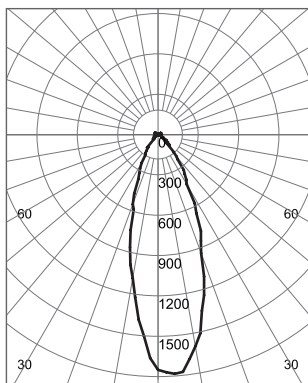

配光曲線

単位: cd/(1,000)lm