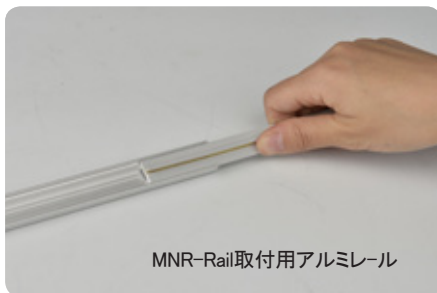

製品特徴

- -小型スポットライトLED
- -MNR-Rail上で、光源をスライド可能。
- -MNR-Railから直接電力の供給が可能です。
- -MonoRailと互換可能。
- -原則電気工事不要。

製品仕様

- -入力電圧: DC24V
- -使用環境温度: 0~45°C
- -製品寿命: 40,000hr/70%
- -色温度: 2700K、3000K、4000K、6000K
- -演色指数: Ra>85
- -発光効率: 65lm/W
- -保護等級: IP20
- -ビーム角: スタンダード: 30° / オプション: 18°、45°
- -消費電力: 1.3W
- -器具色: Black or Silver
- -可動範囲: 50°

設置方法