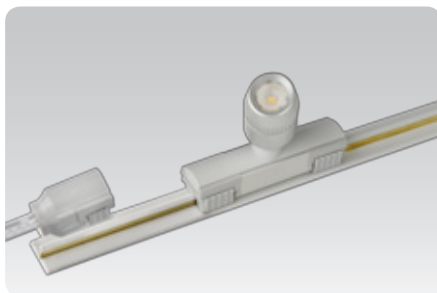

MonoRail Spot

LED for Display, Cabinet, Furniture & Cove

Slide and Swivel Mini LED Spotlight

可動式ミニスポットライトLED

MRS 1 40K-24V-SV

① ② ③ ④ ⑤

- ① 器具種別: MonoRail Spot
- ② 消費電力: 1.3W
- ③ 色温度: 27:2700K、30:3000K、40:4000K、60:6000K
- ④ 入力電圧: DC24V
- ⑤ 器具カラー: SV: Silver、BK: Black

MonoRail上に配置するだけの簡単設置。容易に可動する事も出来ます。
スタンド什器、ショーケース内のスポット等バリエーション豊かに使えます。

- ・ 器具寸法 幅: 15.6mm、高さ: 51.9mm
- ・ 灯体をレール上でスライド可能
- ・ 什器、家具、ショーケース、ウォールウォッシャー等多彩に活躍
- ・ 原則電気工事不要で簡単設置

製品特徴

- 小型スポットライトLED
- MNR-Rail上で、光源をスライド可能。
- MNR-Railから直接電力の供給が可能です。
- MonoRailと互換可能。
- 原則電気工事不要。

製品仕様

- 入力電圧: DC24V
- 使用環境温度: 0~45°C
- 製品寿命: 40,000hr/70%
- 色温度: 2700K、3000K、4000K、6000K
- 演色指数: Ra>85
- 発光効率: 65lm/W
- 保護等級: IP20
- ビーム角: スタンダード: 30° / オプション: 18°、45°
- 消費電力: 1.3W
- 器具色: Black or Silver
- 可動範囲: 50°

設置方法

配光曲線

単位: cd/(1,000)lm

製品寸法

* 本体寸法

* MNR-Rail取付用アルミレール

最大接続数

- MNR-Rail: 180W迄接続可能
- LED Driver