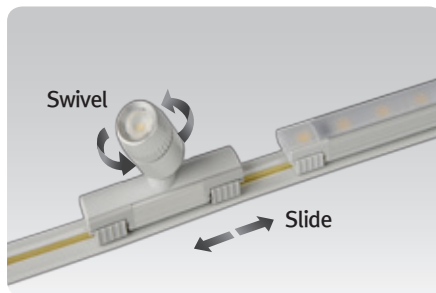

製品特徴

- -小型スポットライトLED
- -MNR-Rail上で、光源をスライド可能。
- -MNR-Railから直接電力の供給が可能です。
- -MonoRailと互換可能。
- -原則電気工事不要。

製品仕様

- -入力電圧: DC24V
- -使用環境温度: 0~45°C
- -製品寿命: 40,000hr/70%
- -色温度: 2700K、3000K、4000K、6000K
- -演色指数: Ra>85
- -発光効率: 65lm/W
- -保護等級: IP20
- -ビーム角: スタンダード: 30° / オプション: 18°、45°
- -消費電力: 1.3W
- -器具色: Black or Silver
- -可動範囲: 50°

設置方法