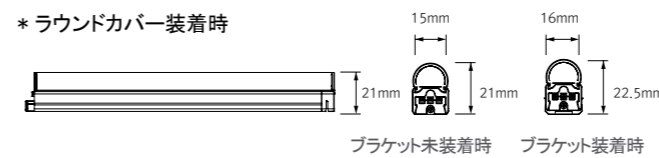

* ラウンドカバー装着時