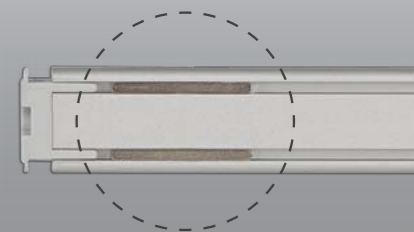

DIVA 2 RGB

LED for Display, Cabinet, Furniture & Cove

Color changing LED!

RGBフルカラーチェンジLED

RDV 18A RGB 24M

① ② ③ ④

- ①器具種別:FEELED DIVA2 RGB
- ②消費電力:6W, 12W, 18W
- ③色温度:RGB
- ④入力電圧:DC24V

タッチパネルコントローラーで簡単に100種類のシーンを再現

- ・器具寸法 幅:15mm、高さ:12.5mm
- ・器具背面にマグネットを装備、木やスチール素材には固定用の専用ブラケットで簡単設置
- ・DMX信号で自在にフルカラーチェンジ
- ・単体電源にて最大直線距離約7.1mまで有効

器具背面マグネット装備

製品特徴

- 本体同士をシームレスに更に、RGB調光調色が可能です。
- 超スリムデザインでアイデア次第で様々な用途に対応。
- マグネット標準装備で、鉄金物があれば特別な施工は不要。
- 水銀を含まない環境に優しい製品です。

製品仕様

- 入力電圧: DC24V
- 使用環境温度: 0~45°C
- 製品寿命: 40,000hr/70%
- 色温度: RGB
- 保護等級: IP20

DIVA 2 RGB Color changing

DIVA2 RGB 6W (285 mm)

DIVA2 RGB 12W (565 mm)

DIVA2 RGB 18W (845 mm)

カラーチェンジタッチパネル

製品寸法

* 本体寸法

Model Name	Power Input (V)	Lamp Power (W)	A (mm)	B (mm)	C (mm)	D (mm)	E (mm)	F (mm)	G (mm)
RDV6RGB24M	DC 24	6.2	280	285	302	16	14	15	12.5
RDV12RGB24M	DC 24	12.4	560	565	582	16	14	15	12.5
RDV18RGB24M	DC 24	18.6	840	845	862	16	14	15	12.5