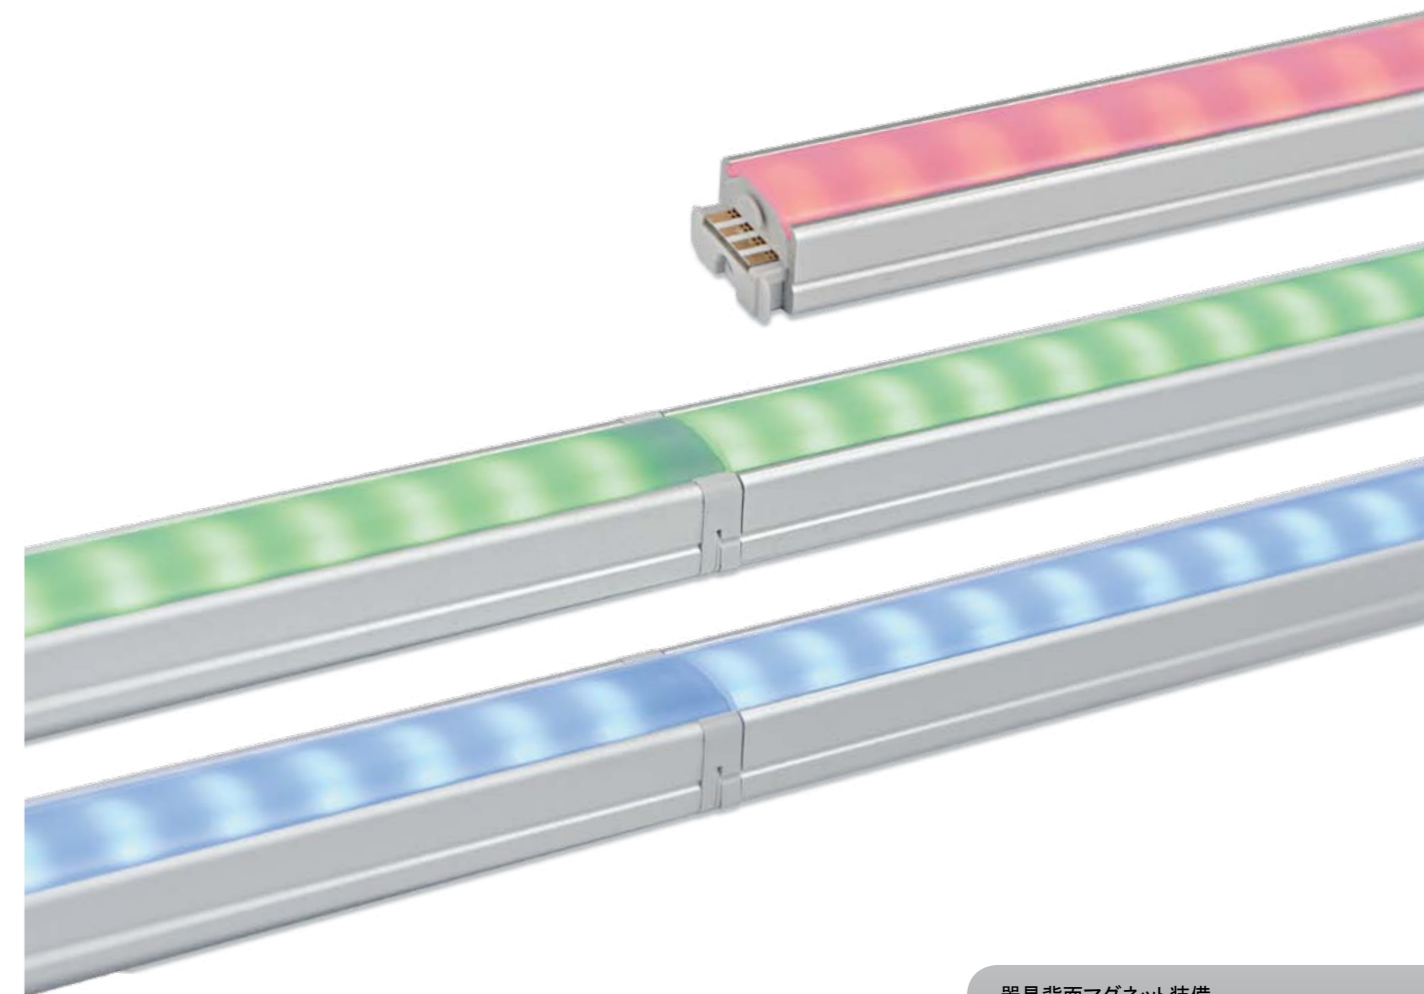

DIVA 2 RGB

LED for Display, Cabinet, Furniture & Cove

Color changing LED!

RGBフルカラーチェンジLED

RDV 18A RGB 24M

① ② ③ ④

- ①器具種別:FEELED DIVA2 RGB
- ②消費電力:6W, 12W, 18W
- ③色温度:RGB
- ④入力電圧:DC24V

タッチパネルコントローラーで簡単に100種類のシーンを再現

- ・器具寸法 幅:15mm、高さ:12.5mm
- ・器具背面にマグネットを装備、木やスチール素材には固定用の専用ブラケットで簡単設置
- ・DMX信号で自在にフルカラーチェンジ
- ・単体電源にて最大直線距離約7.1mまで有効

器具背面マグネット装備

製品特徴

- 本体同士をシームレスに更に、RGB調光調色が可能です。
- 超スリムデザインでアイデア次第で様々な用途に対応。
- マグネット標準装備で、鉄金物があれば特別な施工は不要。
- 水銀を含まない環境に優しい製品です。

製品仕様

- 入力電圧: DC24V
- 使用環境温度: 0~45°C
- 製品寿命: 40,000hr/70%
- 色温度: RGB
- 保護等級: IP20

DIVA 2 RGB Color changing

DIVA2 RGB 6W (285 mm)

DIVA2 RGB 12W (565 mm)

DIVA2 RGB 18W (845 mm)

カラーチェンジタッチパネル

製品寸法

アクセサリ

① 連結ケーブル

RDVPTC	RDVPTC1	RDVPTC2	RDVPTC4	RDVPTC6
150mm	300mm	600mm	1200mm	1800mm

① 電源ケーブル：RDVPC (2.500m)
DIVA2 RGBと、6又分配器を接続するケーブル

② 設置用ブラケット：HDV-BRACKET1
本体付属品

③ 設置角度調整ブラケット(15° & 40°)：HDV-BRACKET2

④ シームレス用延長器具：RDV6RGB24M/S
寸法はDIVA2 RGB 6Wと同じです。