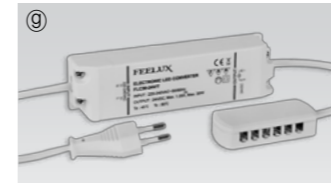

⑦ インライン調光調色スイッチ
容量75W迄

⑥ 6又分配器付きLEDコンバーター

Part No	FLC30-24V/J	FLC75-24V/J
Capacity	30W 24V	75W 24V