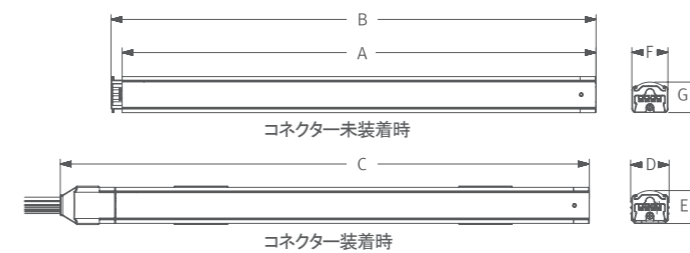

- ・器具寸法 幅:15mm、高さ:12.5mm
- ・器具背面にマグネットを装備、木やスチール素材には固定用の専用ブラケットで簡単設置
- ・DMX信号で自在にフルカラーチェンジ
- ・単体電源にて最大直線距離約7.1mまで有効

器具背面マグネット装備

製品特徴

- 本体同士をシームレスに更に、RGB調光調色が可能です。
- 超スリムデザインでアイデア次第で様々な用途に対応。
- マグネット標準装備で、鉄金物があれば特別な施工は不要。
- 水銀を含まない環境に優しい製品です。

製品仕様

- 入力電圧: DC24V
- 使用環境温度: 0~45°C
- 製品寿命: 40,000hr/70%
- 色温度: RGB
- 保護等級: IP20

DIVA 2 RGB Color changing

DIVA2 RGB 6W (285 mm)

DIVA2 RGB 12W (565 mm)

DIVA2 RGB 18W (845 mm)

カラーチェンジタッチパネル

製品寸法

* 本体寸法

Model Name	Power Input (V)	Lamp Power (W)	A (mm)	B (mm)	C (mm)	D (mm)	E (mm)	F (mm)	G (mm)
RDV6RGB24M	DC 24	6.2	280	285	302	16	14	15	12.5
RDV12RGB24M	DC 24	12.4	560	565	582	16	14	15	12.5
RDV18RGB24M	DC 24	18.6	840	845	862	16	14	15	12.5