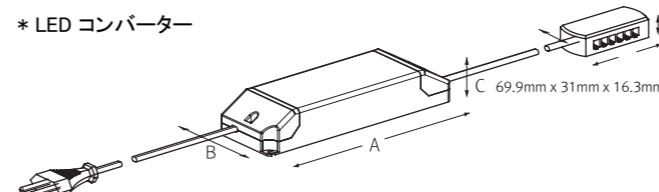

- ・器具寸法 幅:15mm、高さ:12.5mm
- ・器具背面にマグネットを装備、木やスチール素材には固定用の専用ブラケットで簡単設置
- ・DMX信号で自在にフルカラーチェンジ
- ・単体電源にて最大直線距離約7.1mまで有効

器具背面マグネット装備

製品特徴

- 本体同士をシームレスに更に、RGB調光調色が可能です。
- 超スリムデザインでアイデア次第で様々な用途に対応。
- マグネット標準装備で、鉄金物があれば特別な施工は不要。
- 水銀を含まない環境に優しい製品です。

* 本体寸法

Model Name	Power Input (V)	Lamp Power (W)	A (mm)	B (mm)	C (mm)	D (mm)	E (mm)	F (mm)	G (mm)
RDV6RGB24M	DC 24	6.2	280	285	302	16	14	15	12.5
RDV12RGB24M	DC 24	12.4	560	565	582	16	14	15	12.5
RDV18RGB24M	DC 24	18.6	840	845	862	16	14	15	12.5

* ラウンドカバー装着時

* スクエアカバー装着時

* LED コンバーター

* インライン調光ボタン

Modle name	A (mm)	B (mm)	C (mm)
FLC30-24V/J	150	41	31
FLC75-24V/J	180	60	32

連結方法

設置方法

最大接続数