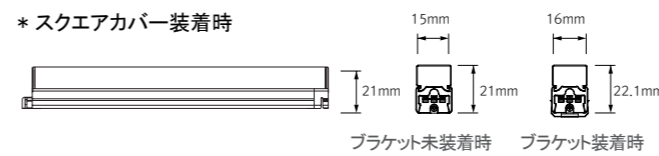

* スクエアカバー装着時