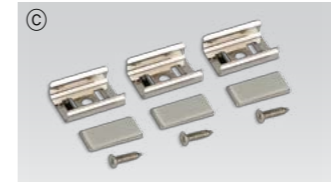

アクセサリ

① 連結ケーブル

RDVPTC	RDVPTC1	RDVPTC2	RDVPTC4	RDVPTC6
150mm	300mm	600mm	1200mm	1800mm

① 電源ケーブル：RDVPC (2.500m)
DIVA2 RGBと、6又分配器を接続するケーブル

② 設置用ブラケット：HDV-BRACKET1
本体付属品

③ 設置角度調整ブラケット(15° & 40°)：HDV-BRACKET2

④ シームレス用延長器具：RDV6RGB24M/S
寸法はDIVA2 RGB 6Wと同じです。

⑤ エンドキャップ：HDV-CAP
本体付属品

⑥ 6又分配器付きLEDコンバーター

Part No	FLC30-24V/J	FLC75-24V/J
Capacity	30W 24V	75W 24V

⑦ インライン調光調色スイッチ
容量75W迄

⑧ 乳半ラウンドカバー

HDV6CVRM	HDV12CVRM	HDV18CVRM
6W	12W	18W

⑨ 乳半スクエアカバー

HDV6CVSM	HDV12CVSM	HDV18CVSM
6W	12W	18W

⑩ 連結用ブラケットHDV-BRACKET3
本体付属品