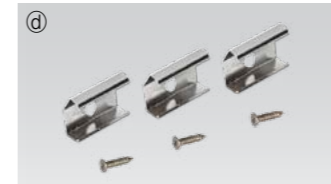

- ・器具寸法 幅:15mm、高さ:12.5mm
- ・器具背面にマグネットを装備、木やスチール素材には固定用の専用ブラケットで簡単設置
- ・DMX信号で自在にフルカラーチェンジ
- ・単体電源にて最大直線距離約7.1mまで有効

器具背面マグネット装備

製品特徴

- 本体同士をシームレスに更に、RGB調光調色が可能です。
- 超スリムデザインでアイデア次第で様々な用途に対応。
- マグネット標準装備で、鉄金物があれば特別な施工は不要。
- 水銀を含まない環境に優しい製品です。

アクセサリ

① 連結ケーブル

RDVPTC	RDVPTC1	RDVPTC2	RDVPTC4	RDVPTC6
150mm	300mm	600mm	1200mm	1800mm

① 電源ケーブル：RDVPC (2.500m)
DIVA2 RGBと、6又分配器を接続するケーブル

② 設置用ブラケット：HDV-BRACKET1
本体付属品

③ 設置角度調整ブラケット(15° & 40°)：HDV-BRACKET2

④ シームレス用延長器具：RDV6RGB24M/S
寸法はDIVA2 RGB 6Wと同じです。