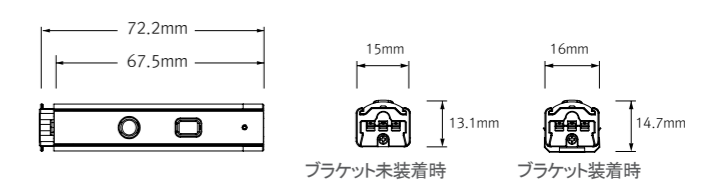

- ・器具寸法 幅:15mm、高さ:12.5mm
- ・器具背面にマグネットを装備、木やスチール素材には固定用の専用ブラケットで簡単設置
- ・DMX信号で自在にフルカラーチェンジ
- ・単体電源にて最大直線距離約7.1mまで有効

器具背面マグネット装備

製品特徴

- 本体同士をシームレスに更に、RGB調光調色が可能です。
- 超スリムデザインでアイデア次第で様々な用途に対応。
- マグネット標準装備で、鉄金物があれば特別な施工は不要。
- 水銀を含まない環境に優しい製品です。

* 本体寸法

Model Name	Power Input (V)	Lamp Power (W)	A (mm)	B (mm)	C (mm)	D (mm)	E (mm)	F (mm)	G (mm)
RDV6RGB24M	DC 24	6.2	280	285	302	16	14	15	12.5
RDV12RGB24M	DC 24	12.4	560	565	582	16	14	15	12.5
RDV18RGB24M	DC 24	18.6	840	845	862	16	14	15	12.5

* ラウンドカバー装着時

* スクエアカバー装着時

* LED コンバーター

* インライン調光ボタン

Modle name	A (mm)	B (mm)	C (mm)
FLC30-24V/J	150	41	31
FLC75-24V/J	180	60	32

連結方法

設置方法

最大接続数