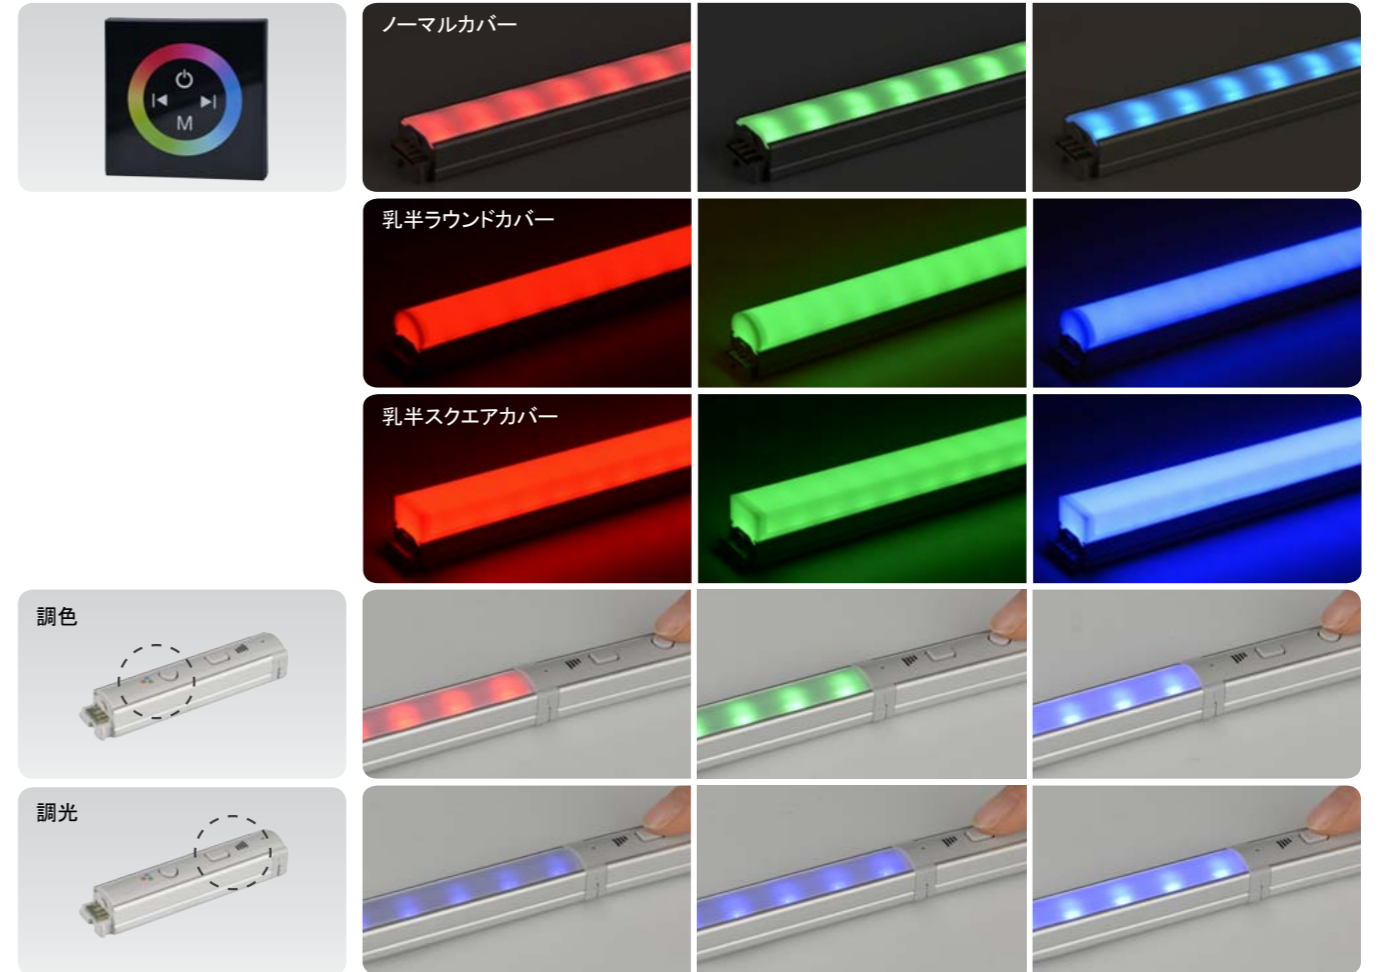

DIVA 2 RGB

LED for Display, Cabinet, Furniture & Cove

Color changing LED!

RGBフルカラーチェンジLED

RDV 18A RGB 24M

① ② ③ ④

- ①器具種別:FEELED DIVA2 RGB
- ②消費電力:6W, 12W, 18W
- ③色温度:RGB
- ④入力電圧:DC24V

タッチパネルコントローラーで簡単に100種類のシーンを再現

- ・器具寸法 幅:15mm、高さ:12.5mm
- ・器具背面にマグネットを装備、木やスチール素材には固定用の専用ブラケットで簡単設置
- ・DMX信号で自在にフルカラーチェンジ
- ・単体電源にて最大直線距離約7.1mまで有効

器具背面マグネット装備

製品特徴

- 本体同士をシームレスに更に、RGB調光調色が可能です。
- 超スリムデザインでアイデア次第で様々な用途に対応。
- マグネット標準装備で、鉄金物があれば特別な施工は不要。
- 水銀を含まない環境に優しい製品です。

製品仕様

- 入力電圧: DC24V
- 使用環境温度: 0~45°C
- 製品寿命: 40,000hr/70%
- 色温度: RGB
- 保護等級: IP20

DIVA 2 RGB Color changing

DIVA2 RGB 6W (285 mm)

DIVA2 RGB 12W (565 mm)

DIVA2 RGB 18W (845 mm)

カラーチェンジタッチパネル

製品寸法