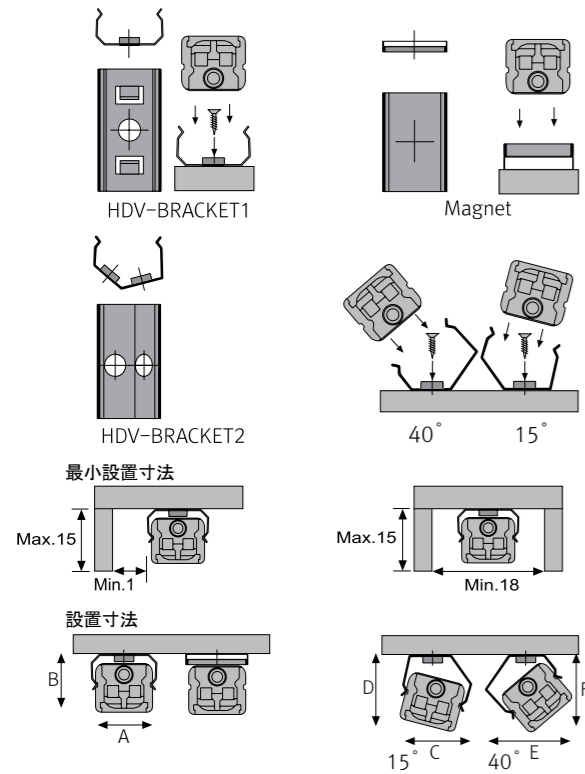

- ・器具寸法 幅:15mm、高さ:12.5mm
- ・器具背面にマグネットを装備、木やスチール素材には固定用の専用ブラケットで簡単設置
- ・DMX信号で自在にフルカラーチェンジ
- ・単体電源にて最大直線距離約7.1mまで有効

器具背面マグネット装備

製品特徴

- 本体同士をシームレスに更に、RGB調光調色が可能です。
- 超スリムデザインでアイデア次第で様々な用途に対応。
- マグネット標準装備で、鉄金物があれば特別な施工は不要。
- 水銀を含まない環境に優しい製品です。

* 本体寸法

Model Name	Power Input (V)	Lamp Power (W)	A (mm)	B (mm)	C (mm)	D (mm)	E (mm)	F (mm)	G (mm)
RDV6RGB24M	DC 24	6.2	280	285	302	16	14	15	12.5
RDV12RGB24M	DC 24	12.4	560	565	582	16	14	15	12.5
RDV18RGB24M	DC 24	18.6	840	845	862	16	14	15	12.5

* ラウンドカバー装着時

* スクエアカバー装着時

* LED コンバーター

* インライン調光ボタン

Modle name	A (mm)	B (mm)	C (mm)
FLC30-24V/J	150	41	31
FLC75-24V/J	180	60	32

連結方法

設置方法

最大接続数

アクセサリ

① 連結ケーブル

RDVPTC	RDVPTC1	RDVPTC2	RDVPTC4	RDVPTC6
150mm	300mm	600mm	1200mm	1800mm

① 電源ケーブル：RDVPC (2.500m)
DIVA2 RGBと、6又分配器を接続するケーブル

② 設置用ブラケット：HDV-BRACKET1
本体付属品

③ 設置角度調整ブラケット(15° & 40°)：HDV-BRACKET2

④ シームレス用延長器具：RDV6RGB24M/S
寸法はDIVA2 RGB 6Wと同じです。