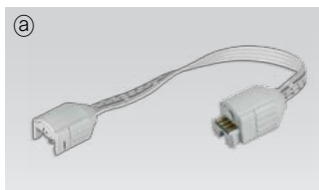

- ・器具寸法 幅:15mm、高さ:12.5mm
- ・器具背面にマグネットを装備、木やスチール素材には固定用の専用ブラケットで簡単設置
- ・DMX信号で自在にフルカラーチェンジ
- ・単体電源にて最大直線距離約7.1mまで有効

器具背面マグネット装備

製品特徴

- 本体同士をシームレスに更に、RGB調光調色が可能です。
- 超スリムデザインでアイデア次第で様々な用途に対応。
- マグネット標準装備で、鉄金物があれば特別な施工は不要。
- 水銀を含まない環境に優しい製品です。

* 本体寸法

Model Name	Power Input (V)	Lamp Power (W)	A (mm)	B (mm)	C (mm)	D (mm)	E (mm)	F (mm)	G (mm)
RDV6RGB24M	DC 24	6.2	280	285	302	16	14	15	12.5
RDV12RGB24M	DC 24	12.4	560	565	582	16	14	15	12.5
RDV18RGB24M	DC 24	18.6	840	845	862	16	14	15	12.5

* ラウンドカバー装着時

* スクエアカバー装着時

* LED コンバーター

* インライン調光ボタン

Modle name	A (mm)	B (mm)	C (mm)
FLC30-24V/J	150	41	31
FLC75-24V/J	180	60	32

連結方法

設置方法

最大接続数

アクセサリ

① 連結ケーブル

RDVPTC	RDVPTC1	RDVPTC2	RDVPTC4	RDVPTC6
150mm	300mm	600mm	1200mm	1800mm

① 電源ケーブル：RDVPC (2.500m)
DIVA2 RGBと、6又分配器を接続するケーブル

② 設置用ブラケット：HDV-BRACKET1
本体付属品

③ 設置角度調整ブラケット(15° & 40°)：HDV-BRACKET2

④ シームレス用延長器具：RDV6RGB24M/S
寸法はDIVA2 RGB 6Wと同じです。