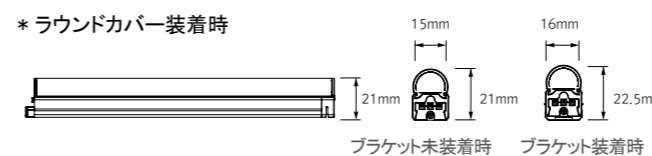

* ラウンドカバー装着時