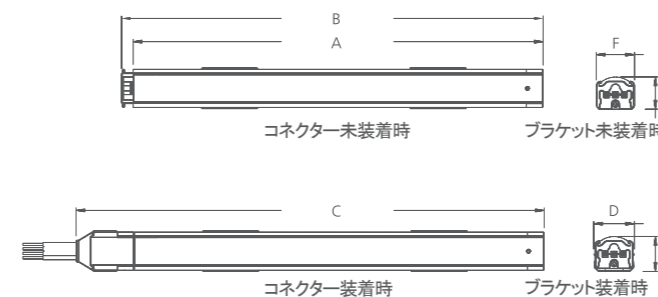

簡単調光

連結方法

製品寸法

* 本体寸法

Model Name	Power Input (V)	Lamp Power (W)	A (mm)	B (mm)	C (mm)	D (mm)	E (mm)	F (mm)	G (mm)
HDV3A-B24M	DC 24	2.9	140	145	162	16	14	15	12.5
HDV6A-B24M	DC 24	5.8	280	285	302	16	14	15	12.5
HDV12A-B24M	DC 24	11.6	560	565	582	16	14	15	12.5
HDV18A-B24M	DC 24	17.4	840	845	862	16	14	15	12.5
HDV24A-B24M	DC 24	23.2	1118	1123	1140	16	14	15	12.5