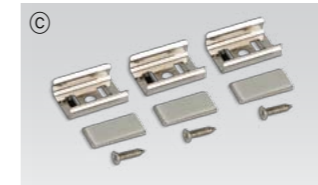

アクセサリ

① 連結ケーブル

HDVPTC	HDVPTC1	HDVPTC2	HDVPTC4	HDVPTC6
150mm	300mm	600mm	1200mm	1800mm

② 電源ケーブル:HDVPC(2,500mm)
DIVA2 HO 本体と、6又分配器を接続するケーブル

③ 設置用ブラケット : HDV-BRACKET1
本体付属品

④ 設置角度調整ブラケット(15° & 40°) : HDV-BRACKET2

⑤ シームレス用延長器具 : HDV3A-B24M/S
寸法はDIVA2 HO 3Wと同じです。

⑥ エンドキャップ : HDV-CAP
本体付属品

⑦ 6又分配器付きLEDコンバーター

Part No	FLC30-24V/J	FLC75-24V/J
Capacity	30W 24V	75W 24V

⑧ 調光インターフェース(PWM) : FDC-L1P
容量150W迄

⑨ インライン調光調色スイッチ : HDVDIM
容量75W迄