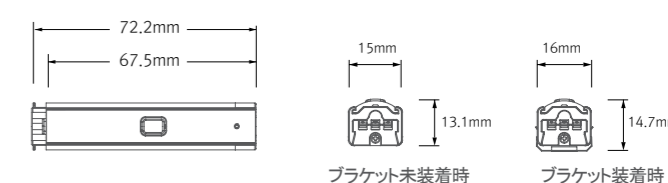

* インライン調光スイッチ