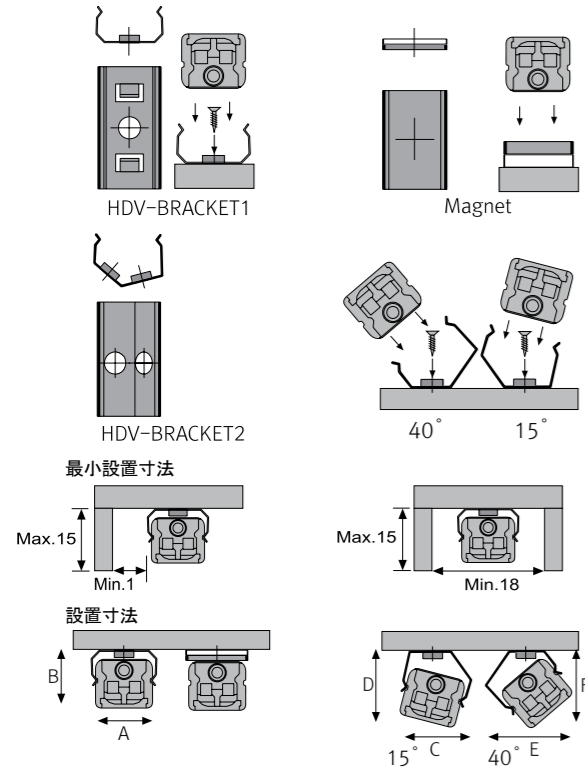

簡単調光

連結方法

製品寸法

* 本体寸法

Model Name	Power Input (V)	Lamp Power (W)	A (mm)	B (mm)	C (mm)	D (mm)	E (mm)	F (mm)	G (mm)
HDV3A-B24M	DC 24	2.9	140	145	162	16	14	15	12.5
HDV6A-B24M	DC 24	5.8	280	285	302	16	14	15	12.5
HDV12A-B24M	DC 24	11.6	560	565	582	16	14	15	12.5
HDV18A-B24M	DC 24	17.4	840	845	862	16	14	15	12.5
HDV24A-B24M	DC 24	23.2	1118	1123	1140	16	14	15	12.5

* ラウンドカバー装着時

* スクエアカバー装着時

* インライン調光スイッチ

* LED コンバーター

Model name	A (mm)	B (mm)	C (mm)
FLC30-24V/J	150	41	31
FLC75-24V/J	180	60	32

設置方法

最大接続数

- DIVA 2 HO 75W迄連結可能
- LED Driver

LED Driver Model Name	最大接続本数	
	24V/30W	24V/75W
HDV3A-B24M	10	25
HDV6A-B24M	5	12
HDV12A-B24M	2	6
HDV18A-B24M	1	4
HDV24A-B24M	1	3

	A(mm)	B(mm)	C(mm)	D(mm)	E(mm)	F(mm)
Flat type	16.8	14.2	17.5	16.5	19.1	17.5
Round type	16.8	22.1	18.8	24.4	23.4	22.9
Square type	16.8	22.6	21.3	26.2	25.7	25.7

アクセサリ

① 連結ケーブル

HDVPTC	HDVPTC1	HDVPTC2	HDVPTC4	HDVPTC6
150mm	300mm	600mm	1200mm	1800mm

② 電源ケーブル:HDVPC(2,500mm)
DIVA2 HO 本体と、6又分配器を接続するケーブル

③ 設置用ブラケット : HDV-BRACKET1
本体付属品

④ 設置角度調整ブラケット(15° & 40°) : HDV-BRACKET2