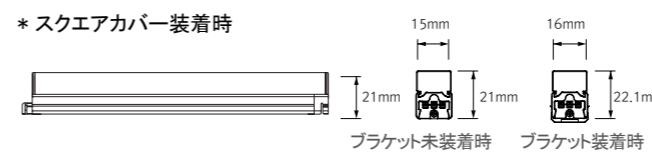

* スクエアカバー装着時