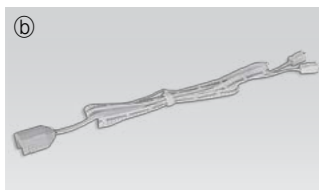

アクセサリ

① 連結ケーブル

HDVPTC	HDVPTC1	HDVPTC2	HDVPTC4	HDVPTC6
150mm	300mm	600mm	1200mm	1800mm

② 電源ケーブル:HDVPC(2,500mm)
DIVA2 HO 本体と、6又分配器を接続するケーブル

③ 設置用ブラケット : HDV-BRACKET1
本体付属品

④ 設置角度調整ブラケット(15° & 40°) : HDV-BRACKET2