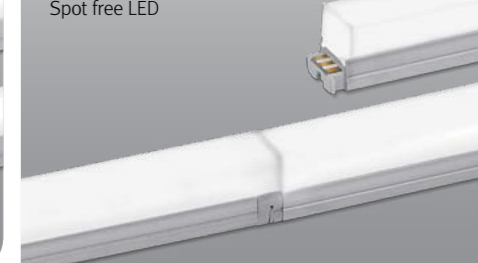

DIVA 2 HO

LED for Display, Cabinet, Furniture & Cove

Little light, Bigger punch!

高照度リニアスリムLED

HDV 24A 6B 24M

① ② ③ ④

- ① 器具種別: FEELED DIVA2 HO
- ② 消費電力: 3W, 6W, 12W, 18W, 24W
- ③ 色温度: 27: 2700K, 3:3000K, 35:3500K, 4:4000K, 6:6000K
- ④ 入力電圧: DC24V

DIVAシリーズの施工性デザイン性はそのままに照度UP

- ・器具寸法 幅: 15mm、高さ: 12.5mm
- ・器具背面にマグネットを装備、木やスチール素材には固定用の専用ブラケットで簡単設置
- ・DIVA2に比べて照度は約1.6倍
- ・PWM調光対応
- ・単体電源にて最大直線距離約7.1mまで有効

器具背面マグネット装備

乳半ラウンドカバー
Spot free LED乳半スクエアカバー
Spot free LED

DIVA 2 HO
High Output

製品特徴

- 本体同士をシームレスに接続し光の途切れを無くします。
- 高輝度型LED
- 超スリムデザインでアイデア次第で様々な用途に対応。
- マグネット標準装備で、鉄金物があれば特別な施工は不要。
- 原則電気工事不要。
- 水銀を含まない環境に優しい製品です。

製品仕様

- 入力電圧: DC24V
- 使用環境温度: 0~45°C
- 製品寿命: 40,000hr/70%
- 色温度: 2700K, 3000K, 3500K, 4000K, 6000K
- 演色指数: Ra>85
- 発光効率: 75lm/W
- 保護等級: IP20