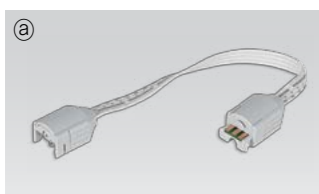

簡単調光

連結方法

製品寸法

* 本体寸法

Model Name	Power Input (V)	Lamp Power (W)	A (mm)	B (mm)	C (mm)	D (mm)	E (mm)	F (mm)	G (mm)
HDV3A-B24M	DC 24	2.9	140	145	162	16	14	15	12.5
HDV6A-B24M	DC 24	5.8	280	285	302	16	14	15	12.5
HDV12A-B24M	DC 24	11.6	560	565	582	16	14	15	12.5
HDV18A-B24M	DC 24	17.4	840	845	862	16	14	15	12.5
HDV24A-B24M	DC 24	23.2	1118	1123	1140	16	14	15	12.5

* ラウンドカバー装着時

* スクエアカバー装着時

* インライン調光スイッチ

* LED コンバーター

Model name	A (mm)	B (mm)	C (mm)
FLC30-24V/J	150	41	31
FLC75-24V/J	180	60	32

設置方法

最大接続数

- DIVA 2 HO 75W迄連結可能
- LED Driver

アクセサリ

① 連結ケーブル

HDVPTC	HDVPTC1	HDVPTC2	HDVPTC4	HDVPTC6
150mm	300mm	600mm	1200mm	1800mm

② 電源ケーブル:HDVPC(2,500mm)
DIVA2 HO 本体と、6又分配器を接続するケーブル

③ 設置用ブラケット : HDV-BRACKET1
本体付属品

④ 設置角度調整ブラケット(15° & 40°) : HDV-BRACKET2