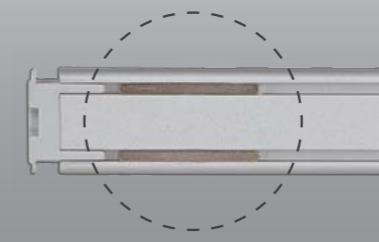

DIVA 2 HO

LED for Display, Cabinet, Furniture & Cove

Little light, Bigger punch!

高照度リニアスリムLED

HDV 24A 6B 24M

① ② ③ ④

- ① 器具種別: FEELED DIVA2 HO
- ② 消費電力: 3W, 6W, 12W, 18W, 24W
- ③ 色温度: 27: 2700K, 3:3000K, 35:3500K, 4:4000K, 6:6000K
- ④ 入力電圧: DC24V

DIVAシリーズの施工性デザイン性はそのままに照度UP

- ・器具寸法 幅: 15mm、高さ: 12.5mm
- ・器具背面にマグネットを装備、木やスチール素材には固定用の専用ブラケットで簡単設置
- ・DIVA2に比べて照度は約1.6倍
- ・PWM調光対応
- ・単体電源にて最大直線距離約7.1mまで有効

器具背面マグネット装備

乳半ラウンドカバー
Spot free LED乳半スクエアカバー
Spot free LED

DIVA 2 HO
High Output

製品特徴

- 本体同士をシームレスに接続し光の途切れを無くします。
- 高輝度型LED
- 超スリムデザインでアイデア次第で様々な用途に対応。
- マグネット標準装備で、鉄金物があれば特別な施工は不要。
- 原則電気工事不要。
- 水銀を含まない環境に優しい製品です。

製品仕様

- 入力電圧: DC24V
- 使用環境温度: 0~45°C
- 製品寿命: 40,000hr/70%
- 色温度: 2700K, 3000K, 3500K, 4000K, 6000K
- 演色指数: Ra>85
- 発光効率: 75lm/W
- 保護等級: IP20

簡単調光

連結方法

製品寸法

* 本体寸法

Model Name	Power Input (V)	Lamp Power (W)	A (mm)	B (mm)	C (mm)	D (mm)	E (mm)	F (mm)	G (mm)
HDV3A-B24M	DC 24	2.9	140	145	162	16	14	15	12.5
HDV6A-B24M	DC 24	5.8	280	285	302	16	14	15	12.5
HDV12A-B24M	DC 24	11.6	560	565	582	16	14	15	12.5
HDV18A-B24M	DC 24	17.4	840	845	862	16	14	15	12.5
HDV24A-B24M	DC 24	23.2	1118	1123	1140	16	14	15	12.5