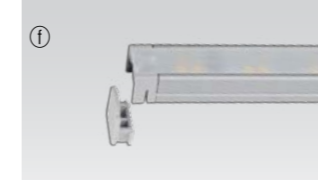

⑥ エンドキャップ : HDV-CAP
本体付属品