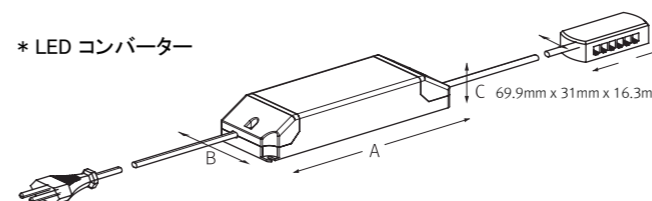

簡単調光

連結方法

製品寸法

* 本体寸法

Model Name	Power Input (V)	Lamp Power (W)	A (mm)	B (mm)	C (mm)	D (mm)	E (mm)	F (mm)	G (mm)
HDV3A-B24M	DC 24	2.9	140	145	162	16	14	15	12.5
HDV6A-B24M	DC 24	5.8	280	285	302	16	14	15	12.5
HDV12A-B24M	DC 24	11.6	560	565	582	16	14	15	12.5
HDV18A-B24M	DC 24	17.4	840	845	862	16	14	15	12.5
HDV24A-B24M	DC 24	23.2	1118	1123	1140	16	14	15	12.5

* ラウンドカバー装着時

* スクエアカバー装着時

* インライン調光スイッチ

* LED コンバーター

Model name	A (mm)	B (mm)	C (mm)
FLC30-24V/J	150	41	31
FLC75-24V/J	180	60	32

設置方法

最大接続数

- DIVA 2 HO 75W迄連結可能
- LED Driver

アクセサリ

① 連結ケーブル

HDVPTC	HDVPTC1	HDVPTC2	HDVPTC4	HDVPTC6
150mm	300mm	600mm	1200mm	1800mm

② 電源ケーブル:HDVPC(2,500mm)
DIVA2 HO 本体と、6又分配器を接続するケーブル

③ 設置用ブラケット : HDV-BRACKET1
本体付属品

④ 設置角度調整ブラケット(15° & 40°) : HDV-BRACKET2