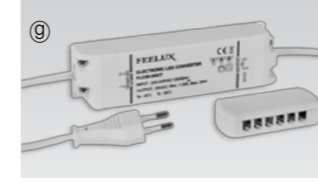

アクセサリ

① 連結ケーブル

HDVPTC	HDVPTC1	HDVPTC2	HDVPTC4	HDVPTC6
150mm	300mm	600mm	1200mm	1800mm

② 電源ケーブル:HDVPC(2,500mm)
DIVA2 HO 本体と、6又分配器を接続するケーブル

③ 設置用ブラケット : HDV-BRACKET1
本体付属品

④ 設置角度調整ブラケット(15° & 40°) : HDV-BRACKET2

⑤ シームレス用延長器具 : HDV3A-B24M/S
寸法はDIVA2 HO 3Wと同じです。

⑥ エンドキャップ : HDV-CAP
本体付属品

⑦ 6又分配器付きLEDコンバーター

Part No	FLC30-24V/J	FLC75-24V/J
Capacity	30W 24V	75W 24V

⑧ 調光インターフェース(PWM) : FDC-L1P
容量150W迄

⑨ インライン調光調色スイッチ : HDVDIM
容量75W迄