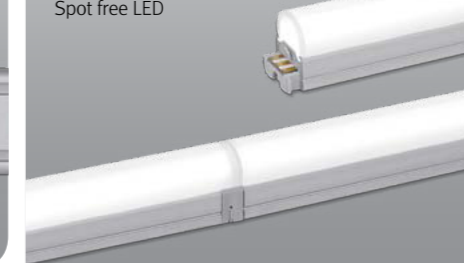

DIVA 2 HO

LED for Display, Cabinet, Furniture & Cove

Little light, Bigger punch!

高照度リニアスリムLED

HDV 24A 6B 24M

① ② ③ ④

- ① 器具種別: FEELED DIVA2 HO
- ② 消費電力: 3W, 6W, 12W, 18W, 24W
- ③ 色温度: 27: 2700K, 3:3000K, 35:3500K, 4:4000K, 6:6000K
- ④ 入力電圧: DC24V

DIVAシリーズの施工性デザイン性はそのままに照度UP

- ・器具寸法 幅: 15mm、高さ: 12.5mm
- ・器具背面にマグネットを装備、木やスチール素材には固定用の専用ブラケットで簡単設置
- ・DIVA2に比べて照度は約1.6倍
- ・PWM調光対応
- ・単体電源にて最大直線距離約7.1mまで有効

器具背面マグネット装備

乳半ラウンドカバー
Spot free LED乳半スクエアカバー
Spot free LED

DIVA 2 HO
High Output

製品特徴

- 本体同士をシームレスに接続し光の途切れを無くします。
- 高輝度型LED
- 超スリムデザインでアイデア次第で様々な用途に対応。
- マグネット標準装備で、鉄金物があれば特別な施工は不要。
- 原則電気工事不要。
- 水銀を含まない環境に優しい製品です。

製品仕様

- 入力電圧: DC24V
- 使用環境温度: 0~45°C
- 製品寿命: 40,000hr/70%
- 色温度: 2700K, 3000K, 3500K, 4000K, 6000K
- 演色指数: Ra>85
- 発光効率: 75lm/W
- 保護等級: IP20