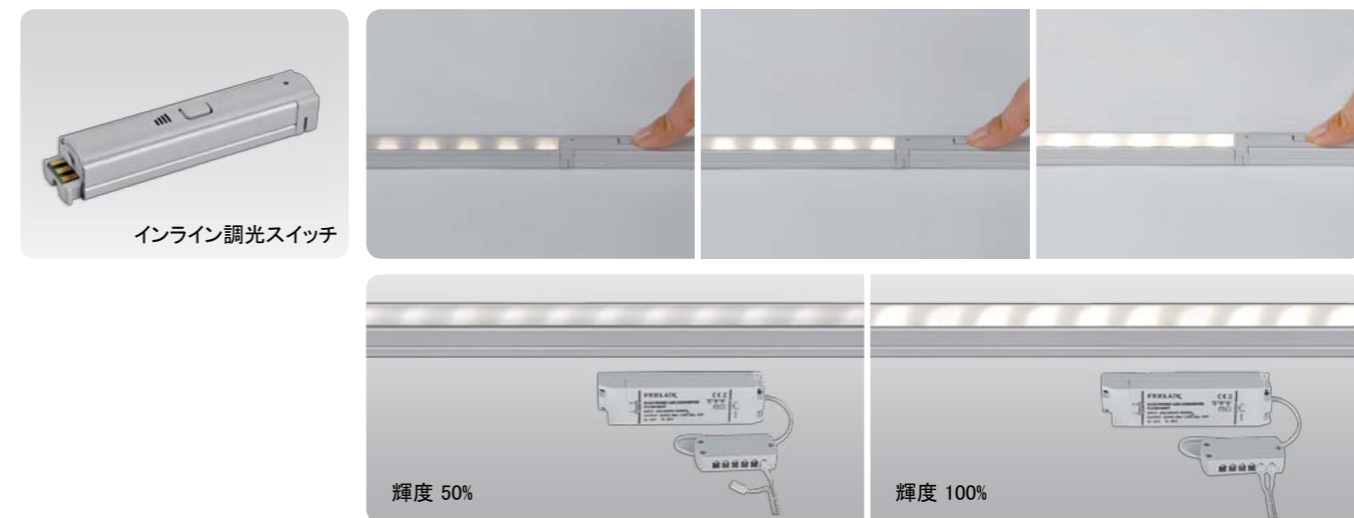

DIVA 2 HO
High Output

製品特徴

- 本体同士をシームレスに接続し光の途切れを無くします。
- 高輝度型LED
- 超スリムデザインでアイデア次第で様々な用途に対応。
- マグネット標準装備で、鉄金物があれば特別な施工は不要。
- 原則電気工事不要。
- 水銀を含まない環境に優しい製品です。

製品仕様

- 入力電圧: DC24V
- 使用環境温度: 0~45°C
- 製品寿命: 40,000hr/70%
- 色温度: 2700K, 3000K, 3500K, 4000K, 6000K
- 演色指数: Ra>85
- 発光効率: 75lm/W
- 保護等級: IP20

簡単調光

連結方法

製品寸法

* 本体寸法

Model Name	Power Input (V)	Lamp Power (W)	A (mm)	B (mm)	C (mm)	D (mm)	E (mm)	F (mm)	G (mm)
HDV3A-B24M	DC 24	2.9	140	145	162	16	14	15	12.5
HDV6A-B24M	DC 24	5.8	280	285	302	16	14	15	12.5
HDV12A-B24M	DC 24	11.6	560	565	582	16	14	15	12.5
HDV18A-B24M	DC 24	17.4	840	845	862	16	14	15	12.5
HDV24A-B24M	DC 24	23.2	1118	1123	1140	16	14	15	12.5

* ラウンドカバー装着時

* スクエアカバー装着時

* インライン調光スイッチ

* LED コンバーター

Model name	A (mm)	B (mm)	C (mm)
FLC30-24V/J	150	41	31
FLC75-24V/J	180	60	32