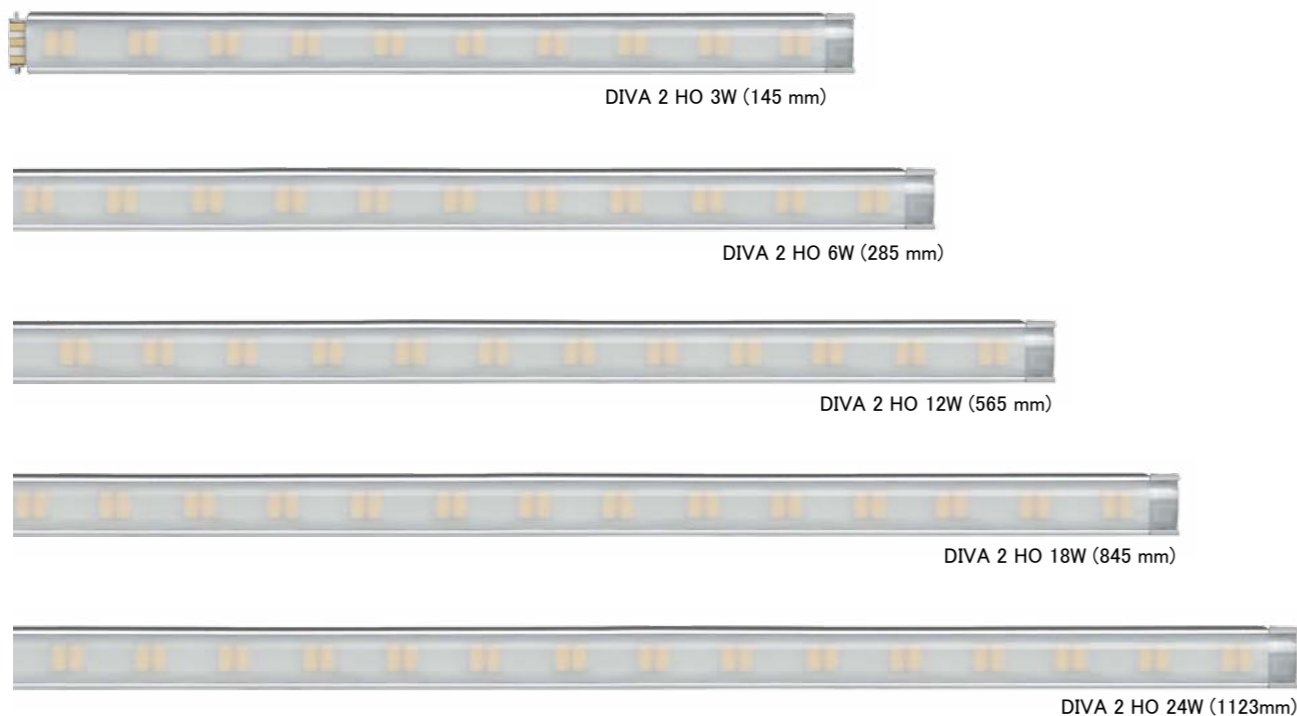

DIVA 2 HO

LED for Display, Cabinet, Furniture & Cove

Little light, Bigger punch!

高照度リニアスリムLED

HDV 24A 6B 24M

① ② ③ ④

- ① 器具種別: FEELED DIVA2 HO
- ② 消費電力: 3W, 6W, 12W, 18W, 24W
- ③ 色温度: 27: 2700K, 3:3000K, 35:3500K, 4:4000K, 6:6000K
- ④ 入力電圧: DC24V

DIVAシリーズの施工性デザイン性はそのままに照度UP

- ・器具寸法 幅: 15mm、高さ: 12.5mm
- ・器具背面にマグネットを装備、木やスチール素材には固定用の専用ブラケットで簡単設置
- ・DIVA2に比べて照度は約1.6倍
- ・PWM調光対応
- ・単体電源にて最大直線距離約7.1mまで有効

器具背面マグネット装備

乳半ラウンドカバー
Spot free LED乳半スクエアカバー
Spot free LED

DIVA 2 HO
High Output

製品特徴

- 本体同士をシームレスに接続し光の途切れを無くします。
- 高輝度型LED
- 超スリムデザインでアイデア次第で様々な用途に対応。
- マグネット標準装備で、鉄金物があれば特別な施工は不要。
- 原則電気工事不要。
- 水銀を含まない環境に優しい製品です。

製品仕様

- 入力電圧: DC24V
- 使用環境温度: 0~45°C
- 製品寿命: 40,000hr/70%
- 色温度: 2700K, 3000K, 3500K, 4000K, 6000K
- 演色指数: Ra>85
- 発光効率: 75lm/W
- 保護等級: IP20

簡単調光

連結方法

製品寸法

* 本体寸法

Model Name	Power Input (V)	Lamp Power (W)	A (mm)	B (mm)	C (mm)	D (mm)	E (mm)	F (mm)	G (mm)
HDV3A-B24M	DC 24	2.9	140	145	162	16	14	15	12.5
HDV6A-B24M	DC 24	5.8	280	285	302	16	14	15	12.5
HDV12A-B24M	DC 24	11.6	560	565	582	16	14	15	12.5
HDV18A-B24M	DC 24	17.4	840	845	862	16	14	15	12.5
HDV24A-B24M	DC 24	23.2	1118	1123	1140	16	14	15	12.5