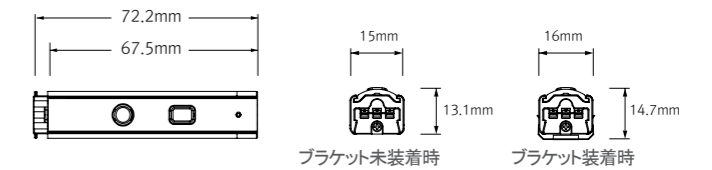

* インライン調光ボタン