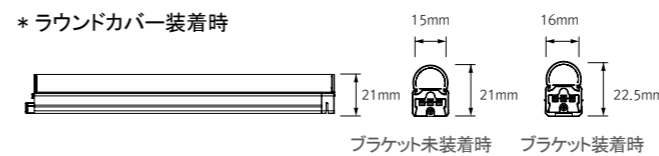

* ラウンドカバー装着時