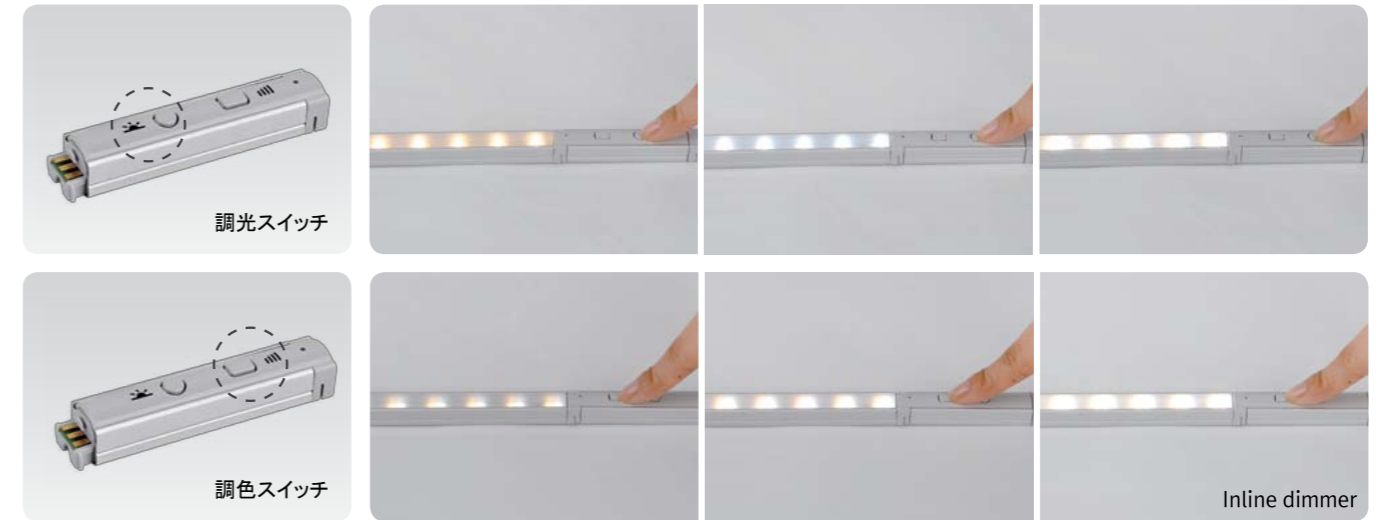

DIVA 2 Dual

LED for Display, Cabinet, Furniture & Cove

Dynamic white LED

調色リニアスリムLED

DDV 24A WC 24M

① ② ③ ④

- ①器具種別:FEELED DIVA2 DUAL
- ②消費電力:3W, 6W, 12W, 18W, 24W
- ③色温度:WC ウォームクール
- ④入力電圧:DC24V

単一器具で2700K~6000Kの範囲で調色調光が可能です。

- ・器具寸法 幅:15mm、高さ:12.5mm
- ・器具背面にマグネットを装備、
木やスチール素材には固定用の専用ブラケットで簡単設置
- ・PWM調光で自在に調色調光変化
- ・単体電源にて最大直線距離約7.1mまで有効

器具背面マグネット装備

乳半ラウンドカバー
Spot free LED

乳半スクエアカバー
Spot free LED

DIVA 2 Dual
Dynamic White

製品特徴

- 専用スイッチで簡単に調色調光が可能です。
- 本体同士をシームレスに接続し光の途切れを無くします。
- 超スリムデザインでアイデア次第で様々な用途に対応。
- マグネット標準装備で、鉄金物があれば特別な施工は不要。
- 原則電気工事不要。
- 水銀を含まない環境に優しい製品です。

製品仕様

- 入力電圧: DC24V
- 使用環境温度: 0~45°C
- 製品寿命: 40,000hr/70%
- 色温度: 2700K~6000K
- 演色指数: Ra>85
- 発光効率: 75lm/W
- 保護等級: IP20

簡単調光調色

連結方法

製品寸法

* 本体寸法

Model Name	Power Input (V)	Lamp Power (W)	A (mm)	B (mm)	C (mm)	D (mm)	E (mm)	F (mm)	G (mm)
DDV3AWCB24M	DC 24	2.9	140	145	162	16	14	15	12.5
DDV6AWCB24M	DC 24	5.8	280	285	302	16	14	15	12.5
DDV12AWCB24M	DC 24	11.6	560	565	582	16	14	15	12.5
DDV18AWCB24M	DC 24	17.4	840	845	862	16	14	15	12.5
DDV24ABWCB24M	DC 24	23.2	1118	1123	1140	16	14	15	12.5

アクセサリ

① 連結ケーブル

HDVPTC	HDVPTC1	HDVPTC2	HDVPTC4	HDVPTC6
150mm	300mm	600mm	1200mm	1800mm

② 電源ケーブル : HDVPC(2,500mm)
DIVA2 Dual 本体と、6又分配器を接続するケーブル

③ 設置用ブラケット : HDV-BRACKET1
本体付属品

④ 設置角度調整ブラケット(15° & 40°) : HDV-BRACKET2