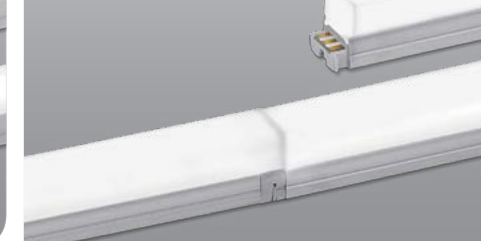

DIVA 2 Dual

LED for Display, Cabinet, Furniture & Cove

Dynamic white LED

調色リニアスリムLED

DDV 24A WC 24M

① ② ③ ④

- ①器具種別:FEELED DIVA2 DUAL
- ②消費電力:3W, 6W, 12W, 18W, 24W
- ③色温度:WC ウォームクール
- ④入力電圧:DC24V

単一器具で2700K~6000Kの範囲で調色調光が可能です。

- ・器具寸法 幅:15mm、高さ:12.5mm
- ・器具背面にマグネットを装備、
木やスチール素材には固定用の専用ブラケットで簡単設置
- ・PWM調光で自在に調色調光変化
- ・単体電源にて最大直線距離約7.1mまで有効

器具背面マグネット装備

乳半ラウンドカバー
Spot free LED

乳半スクエアカバー
Spot free LED

DIVA 2 Dual
Dynamic White

製品特徴

- 専用スイッチで簡単に調色調光が可能です。
- 本体同士をシームレスに接続し光の途切れを無くします。
- 超スリムデザインでアイデア次第で様々な用途に対応。
- マグネット標準装備で、鉄金物があれば特別な施工は不要。
- 原則電気工事不要。
- 水銀を含まない環境に優しい製品です。