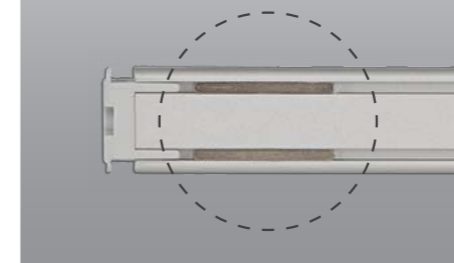

DIVA 2 Dual

LED for Display, Cabinet, Furniture & Cove

Dynamic white LED

調色リニアスリムLED

DDV 24A WC 24M

① ② ③ ④

- ①器具種別:FEELED DIVA2 DUAL
- ②消費電力:3W, 6W, 12W, 18W, 24W
- ③色温度:WC ウォームクール
- ④入力電圧:DC24V

単一器具で2700K~6000Kの範囲で調色調光が可能です。

- ・器具寸法 幅:15mm、高さ:12.5mm
- ・器具背面にマグネットを装備、
木やスチール素材には固定用の専用ブラケットで簡単設置
- ・PWM調光で自在に調色調光変化
- ・単体電源にて最大直線距離約7.1mまで有効

器具背面マグネット装備

乳半ラウンドカバー
Spot free LED

乳半スクエアカバー
Spot free LED

DIVA 2 Dual
Dynamic White

製品特徴

- 専用スイッチで簡単に調色調光が可能です。
- 本体同士をシームレスに接続し光の途切れを無くします。
- 超スリムデザインでアイデア次第で様々な用途に対応。
- マグネット標準装備で、鉄金物があれば特別な施工は不要。
- 原則電気工事不要。
- 水銀を含まない環境に優しい製品です。

製品仕様

- 入力電圧: DC24V
- 使用環境温度: 0~45°C
- 製品寿命: 40,000hr/70%
- 色温度: 2700K~6000K
- 演色指数: Ra>85
- 発光効率: 75lm/W
- 保護等級: IP20

簡単調光調色

連結方法

製品寸法

* 本体寸法

Model Name	Power Input (V)	Lamp Power (W)	A (mm)	B (mm)	C (mm)	D (mm)	E (mm)	F (mm)	G (mm)
DDV3AWCB24M	DC 24	2.9	140	145	162	16	14	15	12.5
DDV6AWCB24M	DC 24	5.8	280	285	302	16	14	15	12.5
DDV12AWCB24M	DC 24	11.6	560	565	582	16	14	15	12.5
DDV18AWCB24M	DC 24	17.4	840	845	862	16	14	15	12.5
DDV24ABWCB24M	DC 24	23.2	1118	1123	1140	16	14	15	12.5