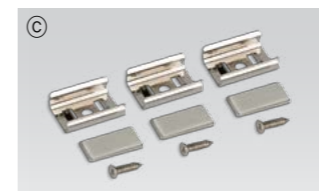

LED Driver Model Name	最大接続本数	
	24V/30W	24V/75W
DDV3AWCB24M	10	25
DDV6AWCB24M	5	12
DDV12AWCB24M	2	6
DDV18AWCB24M	1	4
DDV24AWCB24M	1	3

	A(mm)	B(mm)	C(mm)	D(mm)	E(mm)	F(mm)
Flat type	16.8	14.2	17.5	16.5	19.1	17.5
Round type	16.8	22.1	18.8	24.4	23.4	22.9
Square type	16.8	22.6	21.3	26.2	25.7	25.7

アクセサリ

① 連結ケーブル

HDVPTC	HDVPTC1	HDVPTC2	HDVPTC4	HDVPTC6
150mm	300mm	600mm	1200mm	1800mm

② 電源ケーブル : HDVPC(2,500mm)
DIVA2 Dual 本体と、6又分配器を接続するケーブル

③ 設置用ブラケット : HDV-BRACKET1
本体付属品

④ 設置角度調整ブラケット(15° & 40°) : HDV-BRACKET2

⑤ シームレス用延長器具 : DDV3AWCB24M/S
寸法はDDV3AWCB24Mと同じです。

⑥ エンドキャップ : HDV-CAP
本体付属品

⑦ 6又分配器付きLEDコンバーター

Part No	FLC30-24V/J	FLC75-24V/J
Capacity	30W 24V	75W 24V

⑧ インライン調光スイッチ : DDVDIM
容量75W迄

⑨ 乳半ラウンドカバー

HDV3CVRM	HDV6CVRM	HDV12CVRM	HDV18CVRM	HDV24CVRM
3W	6W	12W	18W	24W