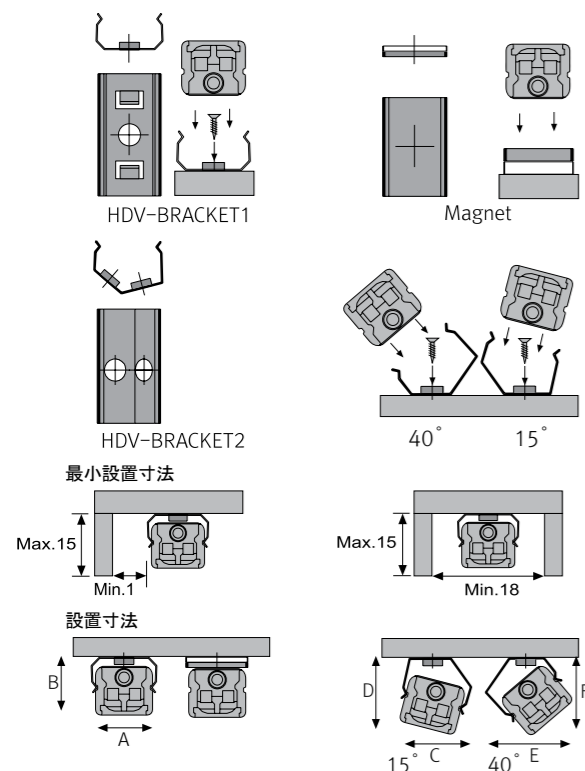

製品仕様

- 入力電圧: DC24V
- 使用環境温度: 0~45°C
- 製品寿命: 40,000hr/70%
- 色温度: 2700K~6000K
- 演色指数: Ra>85
- 発光効率: 75lm/W
- 保護等級: IP20

簡単調光調色

連結方法

製品寸法

* 本体寸法

Model Name	Power Input (V)	Lamp Power (W)	A (mm)	B (mm)	C (mm)	D (mm)	E (mm)	F (mm)	G (mm)
DDV3AWCB24M	DC 24	2.9	140	145	162	16	14	15	12.5
DDV6AWCB24M	DC 24	5.8	280	285	302	16	14	15	12.5
DDV12AWCB24M	DC 24	11.6	560	565	582	16	14	15	12.5
DDV18AWCB24M	DC 24	17.4	840	845	862	16	14	15	12.5
DDV24ABWCB24M	DC 24	23.2	1118	1123	1140	16	14	15	12.5

* ラウンドカバー装着時

* スクエアカバー装着時

* インライン調光ボタン

* LED コンバーター

Model name	A (mm)	B (mm)	C (mm)
FLC30-24V/J	150	41	31
FLC75-24V/J	180	60	32

設置方法

最大接続数

- DIVA2 DUAL : 75W迄連結可能
- LED Driver

LED Driver Model Name	最大接続本数	
	24V/30W	24V/75W
DDV3AWCB24M	10	25
DDV6AWCB24M	5	12
DDV12AWCB24M	2	6
DDV18AWCB24M	1	4
DDV24AWCB24M	1	3

	A(mm)	B(mm)	C(mm)	D(mm)	E(mm)	F(mm)
Flat type	16.8	14.2	17.5	16.5	19.1	17.5
Round type	16.8	22.1	18.8	24.4	23.4	22.9
Square type	16.8	22.6	21.3	26.2	25.7	25.7

アクセサリ

① 連結ケーブル

HDVPTC	HDVPTC1	HDVPTC2	HDVPTC4	HDVPTC6
150mm	300mm	600mm	1200mm	1800mm

② 電源ケーブル : HDVPC(2,500mm)
DIVA2 Dual 本体と、6又分配器を接続するケーブル

③ 設置用ブラケット : HDV-BRACKET1
本体付属品

④ 設置角度調整ブラケット(15° & 40°) : HDV-BRACKET2