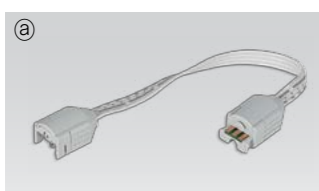

- ・器具寸法 幅:15mm、高さ:12.5mm
- ・器具背面にマグネットを装備、
木やスチール素材には固定用の専用ブラケットで簡単設置
- ・PWM調光で自在に調色調光変化
- ・単体電源にて最大直線距離約7.1mまで有効

器具背面マグネット装備

乳半ラウンドカバー
Spot free LED

乳半スクエアカバー
Spot free LED

DIVA 2 Dual
Dynamic White

製品特徴

- 専用スイッチで簡単に調色調光が可能です。
- 本体同士をシームレスに接続し光の途切れを無くします。
- 超スリムデザインでアイデア次第で様々な用途に対応。
- マグネット標準装備で、鉄金物があれば特別な施工は不要。
- 原則電気工事不要。
- 水銀を含まない環境に優しい製品です。

* ラウンドカバー装着時

* スクエアカバー装着時

* インライン調光ボタン

* LED コンバーター

Model name	A (mm)	B (mm)	C (mm)
FLC30-24V/J	150	41	31
FLC75-24V/J	180	60	32

設置方法

最大接続数

- DIVA2 DUAL : 75W迄連結可能
- LED Driver

アクセサリ

① 連結ケーブル

HDVPTC	HDVPTC1	HDVPTC2	HDVPTC4	HDVPTC6
150mm	300mm	600mm	1200mm	1800mm

② 電源ケーブル : HDVPC(2,500mm)
DIVA2 Dual 本体と、6又分配器を接続するケーブル

③ 設置用ブラケット : HDV-BRACKET1
本体付属品

④ 設置角度調整ブラケット(15° & 40°) : HDV-BRACKET2