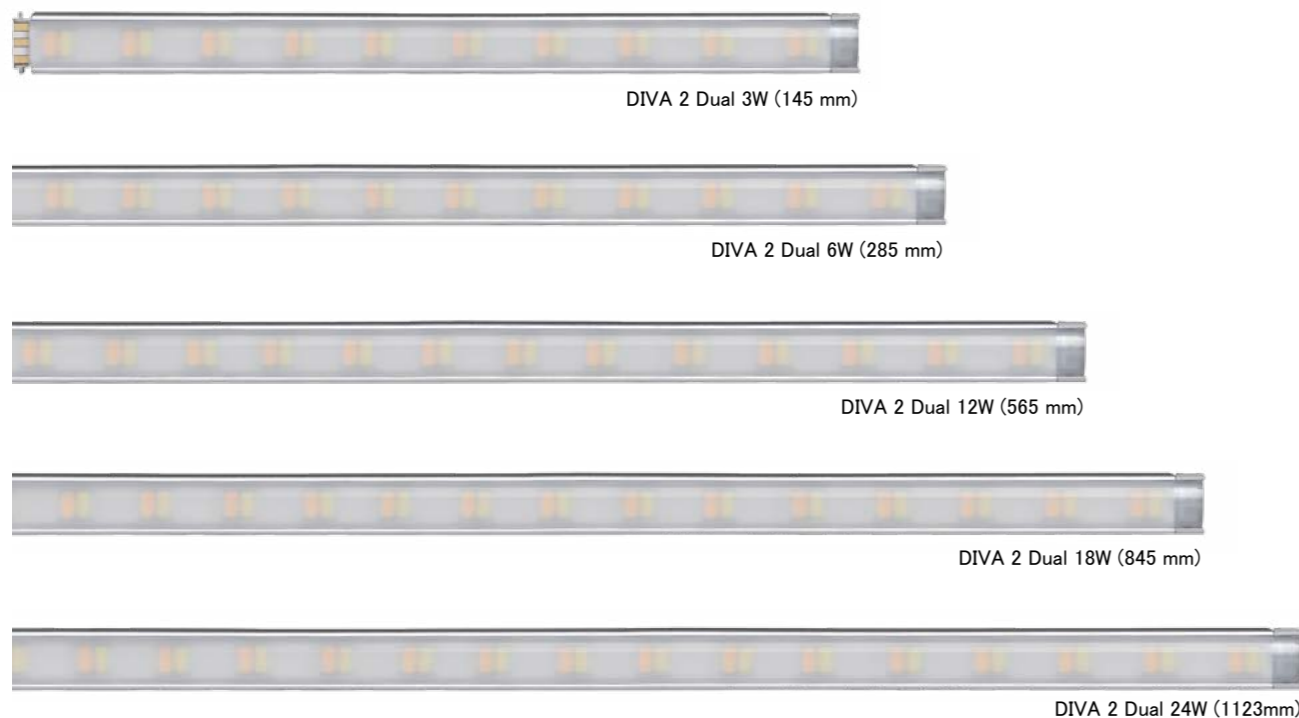

DIVA 2 Dual

LED for Display, Cabinet, Furniture & Cove

Dynamic white LED

調色リニアスリムLED

DDV 24A WC 24M

① ② ③ ④

- ①器具種別:FEELED DIVA2 DUAL
- ②消費電力:3W, 6W, 12W, 18W, 24W
- ③色温度:WC ウォームクール
- ④入力電圧:DC24V

単一器具で2700K~6000Kの範囲で調色調光が可能です。

- ・器具寸法 幅:15mm、高さ:12.5mm
- ・器具背面にマグネットを装備、
木やスチール素材には固定用の専用ブラケットで簡単設置
- ・PWM調光で自在に調色調光変化
- ・単体電源にて最大直線距離約7.1mまで有効

器具背面マグネット装備

乳半ラウンドカバー
Spot free LED

乳半スクエアカバー
Spot free LED

DIVA 2 Dual
Dynamic White

製品特徴

- 専用スイッチで簡単に調色調光が可能です。
- 本体同士をシームレスに接続し光の途切れを無くします。
- 超スリムデザインでアイデア次第で様々な用途に対応。
- マグネット標準装備で、鉄金物があれば特別な施工は不要。
- 原則電気工事不要。
- 水銀を含まない環境に優しい製品です。

製品仕様

- 入力電圧: DC24V
- 使用環境温度: 0~45°C
- 製品寿命: 40,000hr/70%
- 色温度: 2700K~6000K
- 演色指数: Ra>85
- 発光効率: 75lm/W
- 保護等級: IP20

簡単調光調色

連結方法

製品寸法

* 本体寸法

Model Name	Power Input (V)	Lamp Power (W)	A (mm)	B (mm)	C (mm)	D (mm)	E (mm)	F (mm)	G (mm)
DDV3AWCB24M	DC 24	2.9	140	145	162	16	14	15	12.5
DDV6AWCB24M	DC 24	5.8	280	285	302	16	14	15	12.5
DDV12AWCB24M	DC 24	11.6	560	565	582	16	14	15	12.5
DDV18AWCB24M	DC 24	17.4	840	845	862	16	14	15	12.5
DDV24ABWCB24M	DC 24	23.2	1118	1123	1140	16	14	15	12.5

アクセサリ

① 連結ケーブル

HDVPTC	HDVPTC1	HDVPTC2	HDVPTC4	HDVPTC6
150mm	300mm	600mm	1200mm	1800mm

② 電源ケーブル : HDVPC(2,500mm)
DIVA2 Dual 本体と、6又分配器を接続するケーブル

③ 設置用ブラケット : HDV-BRACKET1
本体付属品

④ 設置角度調整ブラケット(15° & 40°) : HDV-BRACKET2