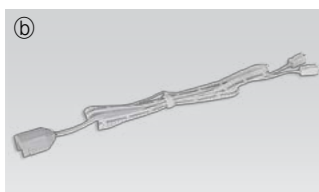

- ・器具寸法 幅:15mm、高さ:12.5mm
- ・器具背面にマグネットを装備、
木やスチール素材には固定用の専用ブラケットで簡単設置
- ・PWM調光で自在に調色調光変化
- ・単体電源にて最大直線距離約7.1mまで有効

器具背面マグネット装備

乳半ラウンドカバー
Spot free LED

乳半スクエアカバー
Spot free LED

DIVA 2 Dual
Dynamic White

製品特徴

- 専用スイッチで簡単に調色調光が可能です。
- 本体同士をシームレスに接続し光の途切れを無くします。
- 超スリムデザインでアイデア次第で様々な用途に対応。
- マグネット標準装備で、鉄金物があれば特別な施工は不要。
- 原則電気工事不要。
- 水銀を含まない環境に優しい製品です。

アクセサリ

① 連結ケーブル

HDVPTC	HDVPTC1	HDVPTC2	HDVPTC4	HDVPTC6
150mm	300mm	600mm	1200mm	1800mm

② 電源ケーブル : HDVPC(2,500mm)
DIVA2 Dual 本体と、6又分配器を接続するケーブル

③ 設置用ブラケット : HDV-BRACKET1
本体付属品

④ 設置角度調整ブラケット(15° & 40°) : HDV-BRACKET2