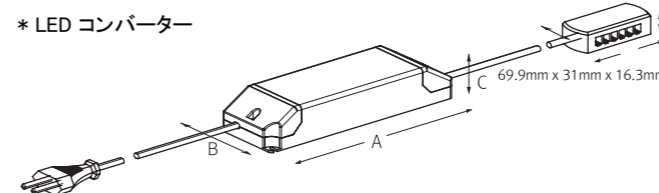

- ・器具寸法 幅:15mm、高さ:12.5mm
- ・器具背面にマグネットを装備、
木やスチール素材には固定用の専用ブラケットで簡単設置
- ・PWM調光で自在に調色調光変化
- ・単体電源にて最大直線距離約7.1mまで有効

器具背面マグネット装備

乳半ラウンドカバー
Spot free LED

乳半スクエアカバー
Spot free LED

DIVA 2 Dual
Dynamic White

製品特徴

- 専用スイッチで簡単に調色調光が可能です。
- 本体同士をシームレスに接続し光の途切れを無くします。
- 超スリムデザインでアイデア次第で様々な用途に対応。
- マグネット標準装備で、鉄金物があれば特別な施工は不要。
- 原則電気工事不要。
- 水銀を含まない環境に優しい製品です。

製品仕様

- 入力電圧: DC24V
- 使用環境温度: 0~45°C
- 製品寿命: 40,000hr/70%
- 色温度: 2700K~6000K
- 演色指数: Ra>85
- 発光効率: 75lm/W
- 保護等級: IP20

簡単調光調色

連結方法

製品寸法

* 本体寸法

Model Name	Power Input (V)	Lamp Power (W)	A (mm)	B (mm)	C (mm)	D (mm)	E (mm)	F (mm)	G (mm)
DDV3AWCB24M	DC 24	2.9	140	145	162	16	14	15	12.5
DDV6AWCB24M	DC 24	5.8	280	285	302	16	14	15	12.5
DDV12AWCB24M	DC 24	11.6	560	565	582	16	14	15	12.5
DDV18AWCB24M	DC 24	17.4	840	845	862	16	14	15	12.5
DDV24ABWCB24M	DC 24	23.2	1118	1123	1140	16	14	15	12.5

* ラウンドカバー装着時

* スクエアカバー装着時

* インライン調光ボタン

* LED コンバーター

Model name	A (mm)	B (mm)	C (mm)
FLC30-24V/J	150	41	31
FLC75-24V/J	180	60	32

設置方法

最大接続数

- DIVA2 DUAL : 75W迄連結可能
- LED Driver

アクセサリ

① 連結ケーブル

HDVPTC	HDVPTC1	HDVPTC2	HDVPTC4	HDVPTC6
150mm	300mm	600mm	1200mm	1800mm

② 電源ケーブル : HDVPC(2,500mm)
DIVA2 Dual 本体と、6又分配器を接続するケーブル

③ 設置用ブラケット : HDV-BRACKET1
本体付属品

④ 設置角度調整ブラケット(15° & 40°) : HDV-BRACKET2