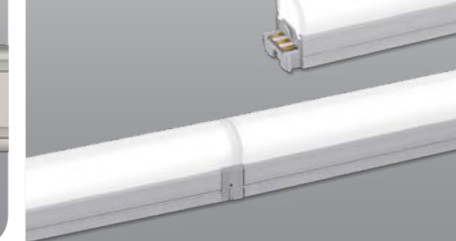

DIVA 2 Dual

LED for Display, Cabinet, Furniture & Cove

Dynamic white LED

調色リニアスリムLED

DDV 24A WC 24M

① ② ③ ④

- ①器具種別:FEELED DIVA2 DUAL
- ②消費電力:3W, 6W, 12W, 18W, 24W
- ③色温度:WC ウォームクール
- ④入力電圧:DC24V

単一器具で2700K~6000Kの範囲で調色調光が可能です。

- ・器具寸法 幅:15mm、高さ:12.5mm
- ・器具背面にマグネットを装備、
木やスチール素材には固定用の専用ブラケットで簡単設置
- ・PWM調光で自在に調色調光変化
- ・単体電源にて最大直線距離約7.1mまで有効

器具背面マグネット装備

乳半ラウンドカバー
Spot free LED

乳半スクエアカバー
Spot free LED

DIVA 2 Dual
Dynamic White

製品特徴

- 専用スイッチで簡単に調色調光が可能です。
- 本体同士をシームレスに接続し光の途切れを無くします。
- 超スリムデザインでアイデア次第で様々な用途に対応。
- マグネット標準装備で、鉄金物があれば特別な施工は不要。
- 原則電気工事不要。
- 水銀を含まない環境に優しい製品です。

製品仕様

- 入力電圧: DC24V
- 使用環境温度: 0~45°C
- 製品寿命: 40,000hr/70%
- 色温度: 2700K~6000K
- 演色指数: Ra>85
- 発光効率: 75lm/W
- 保護等級: IP20

簡単調光調色

連結方法

製品寸法

* 本体寸法

Model Name	Power Input (V)	Lamp Power (W)	A (mm)	B (mm)	C (mm)	D (mm)	E (mm)	F (mm)	G (mm)
DDV3AWCB24M	DC 24	2.9	140	145	162	16	14	15	12.5
DDV6AWCB24M	DC 24	5.8	280	285	302	16	14	15	12.5
DDV12AWCB24M	DC 24	11.6	560	565	582	16	14	15	12.5
DDV18AWCB24M	DC 24	17.4	840	845	862	16	14	15	12.5
DDV24ABWCB24M	DC 24	23.2	1118	1123	1140	16	14	15	12.5