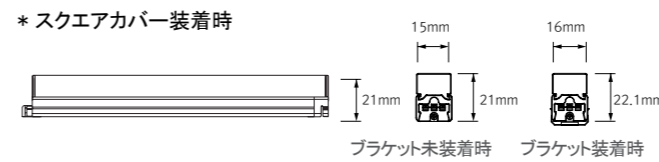

* スクエアカバー装着時