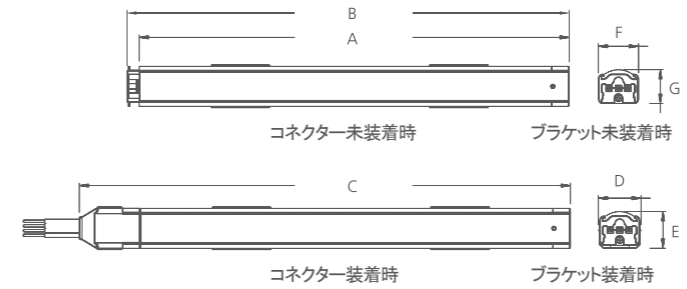

- ・器具寸法 幅:15mm、高さ:12.5mm
- ・器具背面にマグネットを装備、
木やスチール素材には固定用の専用ブラケットで簡単設置
- ・PWM調光で自在に調色調光変化
- ・単体電源にて最大直線距離約7.1mまで有効

器具背面マグネット装備

乳半ラウンドカバー
Spot free LED

乳半スクエアカバー
Spot free LED

DIVA 2 Dual
Dynamic White

製品特徴

- 専用スイッチで簡単に調色調光が可能です。
- 本体同士をシームレスに接続し光の途切れを無くします。
- 超スリムデザインでアイデア次第で様々な用途に対応。
- マグネット標準装備で、鉄金物があれば特別な施工は不要。
- 原則電気工事不要。
- 水銀を含まない環境に優しい製品です。

製品仕様

- 入力電圧: DC24V
- 使用環境温度: 0~45°C
- 製品寿命: 40,000hr/70%
- 色温度: 2700K~6000K
- 演色指数: Ra>85
- 発光効率: 75lm/W
- 保護等級: IP20

簡単調光調色

連結方法

製品寸法

* 本体寸法

Model Name	Power Input (V)	Lamp Power (W)	A (mm)	B (mm)	C (mm)	D (mm)	E (mm)	F (mm)	G (mm)
DDV3AWCB24M	DC 24	2.9	140	145	162	16	14	15	12.5
DDV6AWCB24M	DC 24	5.8	280	285	302	16	14	15	12.5
DDV12AWCB24M	DC 24	11.6	560	565	582	16	14	15	12.5
DDV18AWCB24M	DC 24	17.4	840	845	862	16	14	15	12.5
DDV24ABWCB24M	DC 24	23.2	1118	1123	1140	16	14	15	12.5