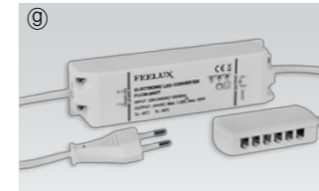

アクセサリ

① 連結ケーブル

HDVPTC	HDVPTC1	HDVPTC2	HDVPTC4	HDVPTC6
150mm	300mm	600mm	1200mm	1800mm

② 電源ケーブル : HDVPC(2,500mm)
DIVA2 Dual 本体と、6又分配器を接続するケーブル

③ 設置用ブラケット : HDV-BRACKET1
本体付属品

④ 設置角度調整ブラケット(15° & 40°) : HDV-BRACKET2

⑤ シームレス用延長器具 : DDV3AWCB24M/S
寸法はDDV3AWCB24Mと同じです。

⑥ エンドキャップ : HDV-CAP
本体付属品

⑦ 6又分配器付きLEDコンバーター

Part No	FLC30-24V/J	FLC75-24V/J
Capacity	30W 24V	75W 24V

⑧ インライン調光スイッチ : DDVDIM
容量75W迄

⑨ 乳半ラウンドカバー

HDV3CVRM	HDV6CVRM	HDV12CVRM	HDV18CVRM	HDV24CVRM
3W	6W	12W	18W	24W