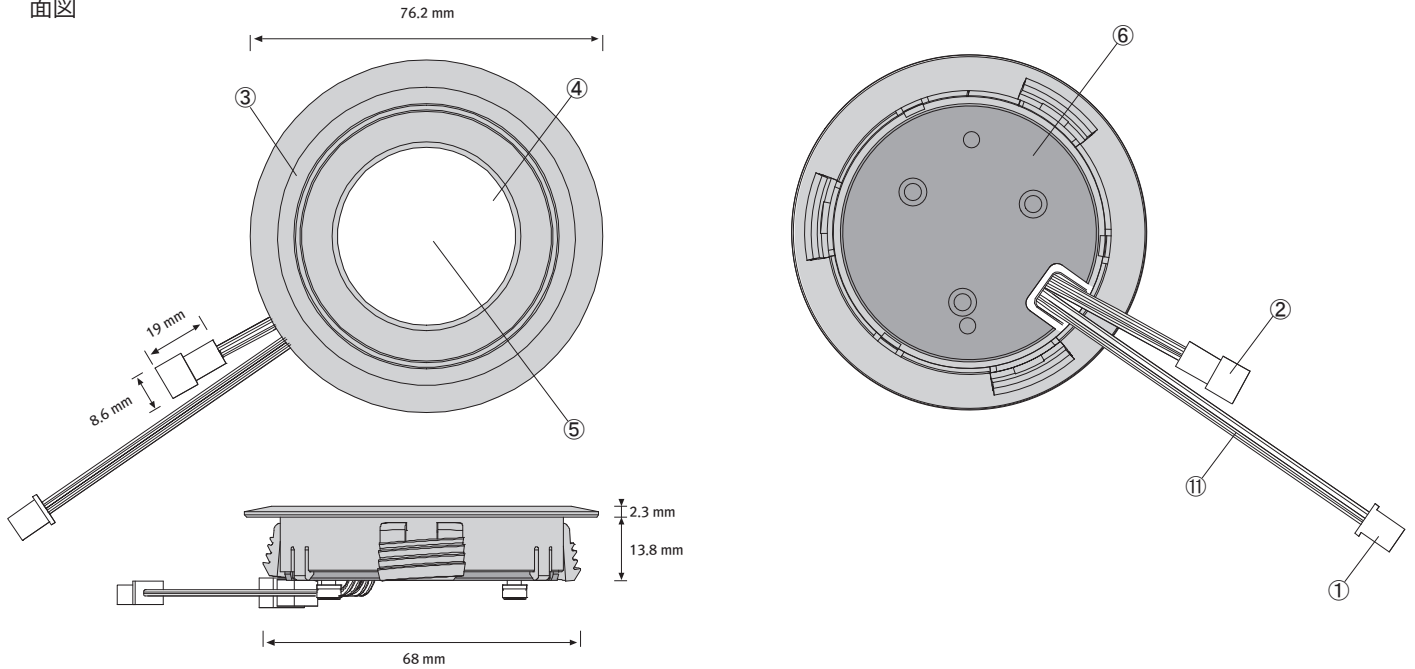

面図

型番	色温度 (K)	電圧 (V)	消費電力 (W)	器具色	☆オプション 埋め込み式設置用スプリング (型番: DVS Spring)	☆オプション 埋め込み設置用バックカバースプリング (型番: DVS BC Spring)								
DVS4A 30K-24V-WT	3000K (2968~3136K)	DC24V	4W (4.2W)	ホワイト										
DVS4A 40K-24V-WT	4000K (3851~4130K)			ホワイト										
DVS4A 30K-24V-BK	3000K (2968~3136K)	DC24V	4W (4.2W)	ブラック										
DVS4A 40K-24V-BK	4000K (3851~4130K)			ブラック										
DVS4A 30K-24V-GD	3000K (2968~3136K)	DC24V	4W (4.2W)	ゴールド										
DVS4A 40K-24V-GD	4000K (3851~4130K)			ゴールド										
DVS4A 30K-24V-SV	3000K (2968~3136K)	DC24V	4W (4.2W)	シルバー										
DVS4A 40K-24V-SV	4000K (3851~4130K)			シルバー										
部品名	材質	数量	摘要											
① 入力コネクタ	ポリカーボネイト	1	ホワイト											
② 出力コネクタ	ポリカーボネイト	1	ホワイト(ターミナルブロック)											
③ 本体	ポリカーボネイト	1	ホワイト、ブラック、ゴールド、シルバー											
④ 基本カバー	ポリカーボネイト	1	半透明 ★付属品											
⑤ LED基板 (PCB)	FR-4	1	COBチップ											
⑥ 放熱版	アルミニウム	1	シルバー											
⑦ 埋め込み式設置用スプリング	スチール	1	本体固定部分 ☆オプション品											
⑧ 埋め込み式設置用スプリング	スチール	2	設置用スプリング部分 ☆オプション品											
⑨ 埋め込み設置用 バックカバースプリング	ポリカーボネイト	1	本体固定部分/ホワイト☆オプション品											
⑩ 非埋め込み式ブラケット	ポリカーボネイト	1	ホワイト、ブラック、ゴールド、シルバー☆オプション品											
⑪ ケーブルリード線	UL 2468 24AWG	1	☆オプション品											
⑫ FLX Stix NDV出力コネクタ	ポリカーボネイト	1	FLX Spot DVSからFLX Stix NDVに 連結可能な延長ケーブル ☆オプション品											
⑬ FLX Stix NDV入力コネクタ	ポリカーボネイト	1	FLX Stix NDVからFLX Spot DVSに 連結可能な延長ケーブル ☆オプション品											
☆オプション デコリング (型番: DVS DR)			☆オプション 接続ケーブル (型番: NDVSPCT)		☆オプション 接続ケーブル (型番: NDVSPCT)									
	<table border="1"> <thead> <tr> <th>型番</th> <th>器具色</th> </tr> </thead> <tbody> <tr> <td>DVS DR-WT</td> <td>ホワイト</td> </tr> <tr> <td>DVS DR-BK</td> <td>ブラック</td> </tr> <tr> <td>DVS DR-GD</td> <td>ゴールド</td> </tr> <tr> <td>DVS DR-SV</td> <td>シルバー</td> </tr> </tbody> </table>	型番	器具色	DVS DR-WT	ホワイト	DVS DR-BK	ブラック	DVS DR-GD	ゴールド	DVS DR-SV	シルバー			
型番	器具色													
DVS DR-WT	ホワイト													
DVS DR-BK	ブラック													
DVS DR-GD	ゴールド													
DVS DR-SV	シルバー													
株式会社 フィールルクスジャパン		FEELUX JAPAN CO.,LTD.		作成日 2015.09.01										