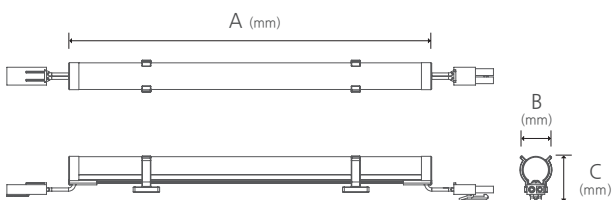

## Dimension

Model Name	Power Input (V)	Lamp Power (W)	A (mm)	B (mm)	C (mm)
DV4A4B24C/T	DC 24	3.5	310	17.7	20
DV7A4B24C/T	DC 24	7	610	17.7	20
DV11A4B24C/T	DC 24	10.5	910	17.7	20