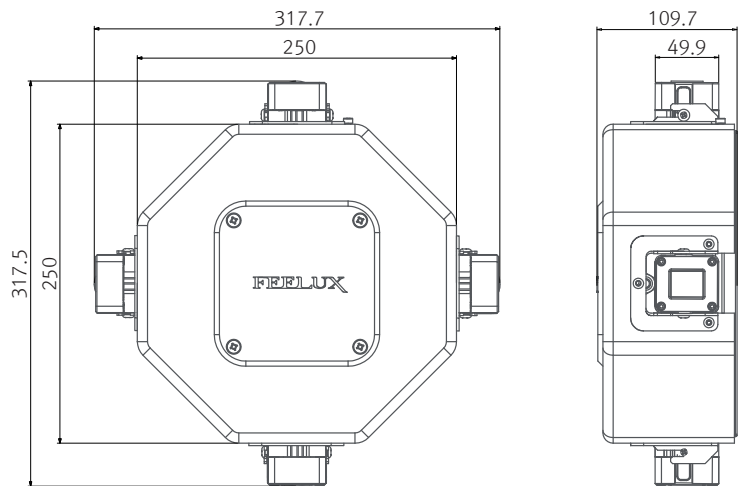

## 사양

Model name	입력전압	소비전력	입력신호	색온도	크기	무게
Jupiter	100-240V	30W	DMX512	5700K / R.G.B	315(W) X 315(L) X 110(H)mm	3,100g