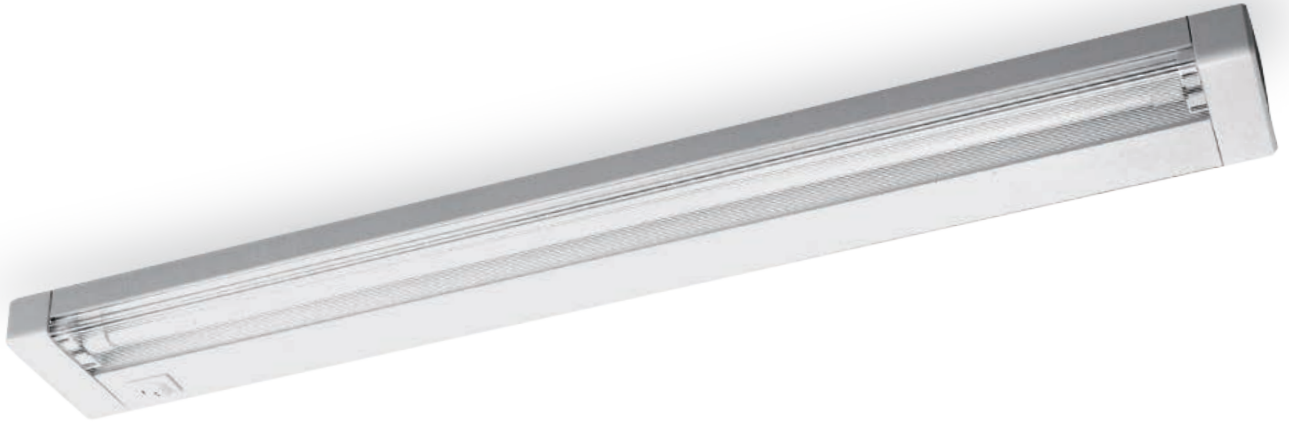

(T4 Fluorescent Luminaire)

Deco-Se

관경 13mm 슬림 형광램프를 이용한 등기구로써 가구, 싱크대, 화장대 등에 활용 가능하며 기능적인 면과 인테리어적인 요소를 모두 갖춘 T4 등기구임

특징

- 전자식 안정기 내장
- 램프 : T4 형광 램프 사용
- 슬림한 외관과 함께 등기구에 부착된 스위치로 사용편의 증대
- 필요에 따라 10개의 램프까지 확장연결 가능함

적용

관경 13mm 슬림 형광램프의 사용으로 어떠한 공간에도 사용 가능함
가구, 싱크대, 화장대 등 활용 다양함

사양

모델명	적용램프	길이(L)	폭(W)	높이(H)	정격전원	소비전력(W)	정격전류(A)	동작주파수(KHz)	역율(%)	포장단위
EBL/F-18W	T4 FL 18W×1	532	70	24	220V~60Hz	20 W	0.150 A	40~70 kHz	45	1 pcs