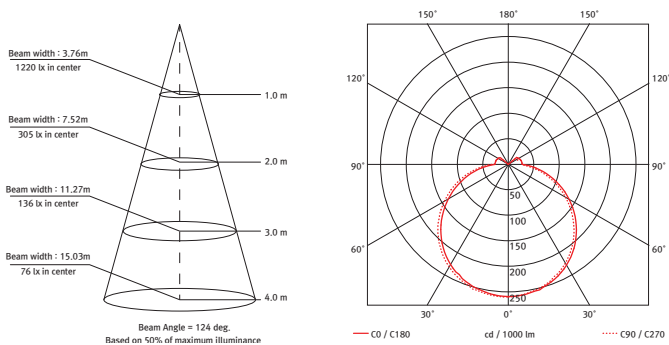

Lamp Color

특징

기존 방등을 대체하여 설치(전원만 연결)가 가능
R,G,B와 Warm/Cool LED 사용으로 감성조명 실현
전용 리모컨(SR03)을 사용하여 밝기와 색 조절이 가능
디밍단계 : LED별 각 8단계
디밍신호 : PWM

직하조도 및 배광곡선

각 부 명칭

사양

Model name	입력전압	소비전력	역율	광속	광효율	연색성	색온도	크기	무게
VIOLA 90	AC220V	115W	0.93	4,711 lm	41 lm/W	Ra > 90	R,G,B Warm/Cool	575.6(W) X 575.6(L) X 97(H)mm	6.4Kg