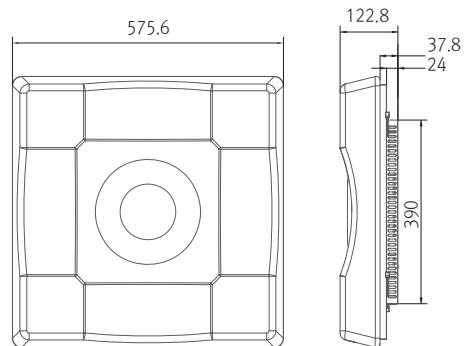

## 사양

Model name	입력전압	소비전력	역율	광속	광효율	연색성	색온도	크기	무게
VIOLA 90	AC220V	115W	0.93	4,711 lm	41 lm/W	Ra > 90	R,G,B Warm/Cool	575.6(W) X 575.6(L) X 97(H)mm	6.4Kg