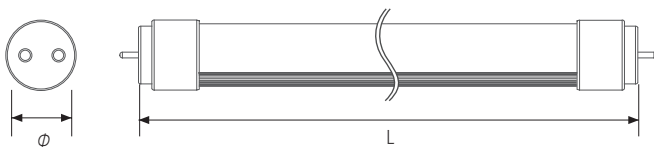

특징

- 최적 방열 설계를 통한 LED 발열 최소화
- 에너지 절약 (형광등 대비 약 44% 절전효과)
- 친환경 (저탄소배출, 전력절감에 따른 CO2 절감효과)
- 유지관리비용 절감효과
- 낮은 온도에서도 변함없는 밝기 유지
- 높은 내구성으로 외부충격에 강함
- 긴수명 (40,000Hrs)

직하조도 및 배광곡선

18W 기준

사양

Model name	정격입력전류(DC)	소비전력	광속	광효율	연색성	색온도	크기	무게
FR15xxM (xx=40,57)	570mA	15W	2,310 lm	154 lm/W	Ra > 80	4,000K/5,700K	28(φ) X 1198(L)mm	270g
FR18xxM (xx=40,57)	570mA	18W	2,310 lm	128 lm/W	Ra > 80	4,000K/5,700K	28(φ) X 1198(L)mm	270g
FR21xxM (xx=40,57)	570mA	21W	2,420 lm	110 lm/W	Ra > 80	4,000K/5,700K	28(φ) X 1198(L)mm	270g