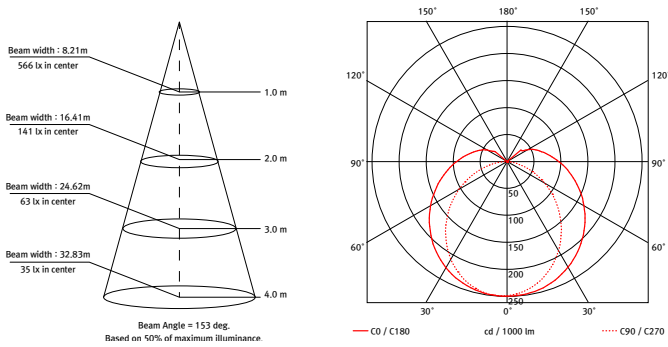

특징

- 최적 방열 설계를 통한 LED 발열 최소화
- 에너지 절약 (형광등 대비 약 44% 절전효과)
- 친환경 (저탄소배출, 전력절감에 따른 CO2 절감효과)
- 유지관리비용 절감효과
- 낮은 온도에서도 변함없는 밝기 유지
- 높은 내구성으로 외부충격에 강함
- 긴수명 (40,000Hrs)

직하조도 및 배광곡선

18W 기준

사양

Model name	정격입력전류(DC)	소비전력	광속	광효율	연색성	색온도	크기	무게
FR15xxM (xx=40,57)	570mA	15W	2,310 lm	154 lm/W	Ra > 80	4,000K/5,700K	28(φ) X 1198(L)mm	270g
FR18xxM (xx=40,57)	570mA	18W	2,310 lm	128 lm/W	Ra > 80	4,000K/5,700K	28(φ) X 1198(L)mm	270g
FR21xxM (xx=40,57)	570mA	21W	2,420 lm	110 lm/W	Ra > 80	4,000K/5,700K	28(φ) X 1198(L)mm	270g