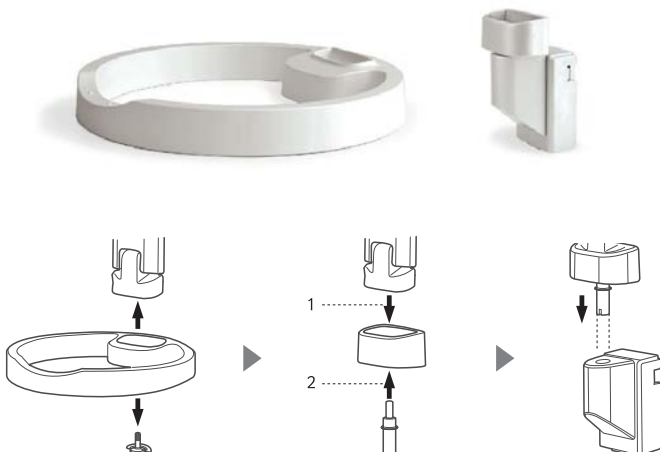

교체방법

• Stand Type

• Wall Type

사용방법 (BUTTON)

학습영역별로 효율을 극대화하고 시력을 보호할 수 있는 최적화된 빛이 저장되어 있습니다. 상황에 맞도록 설정된 6가지 Scene을 선택하여 이용하실 수 있습니다.

상황적용	색온도(K)	조도(lx)
언어모드	4,500	1,650
독서모드	5,200	1,300
일상모드	3,500	800
수리모드	5,900	1,200
창의모드	2,700	550
휴식모드	4,500	450