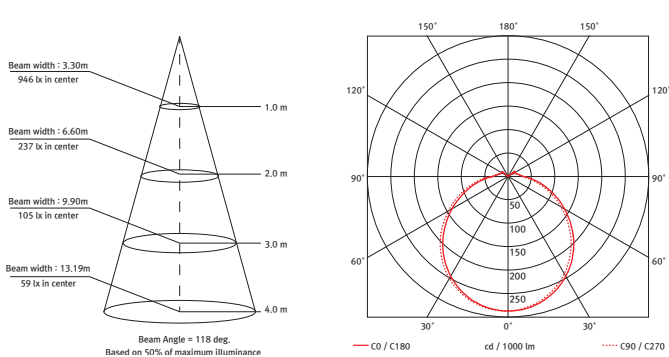

직하조도 및 배광곡선

규격

사양

| Model name | 입력전압 | 소비전력 | 역율 | 광속 | 광효율 | 연색성 | 색온도 | 크기 | 무게 |
|------------|--------|------|------|----------|---------|---------|-----------------|-------------------|-------|
| FANTASY 90 | AC220V | 115W | 0.93 | 4,711 lm | 41 lm/W | Ra > 90 | R,G,B Warm/Cool | 604(W) X 103(H)mm | 4.4Kg |