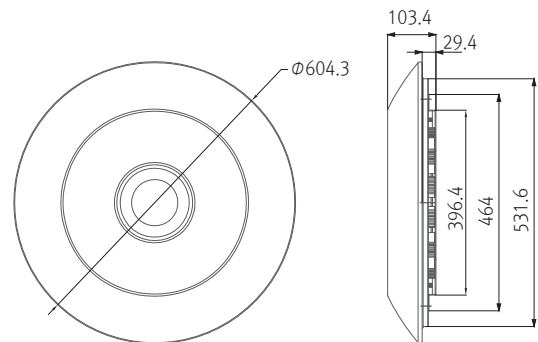

직하조도 및 배광곡선

규격

사양

| Model name | 입력전압 | 소비전력 | 역율 | 광속 | 광효율 | 연색성 | 색온도 | 크기 | 무게 |
|------------|--------|------|------|----------|---------|---------|-----------------|-------------------|-------|
| FANTASY 90 | AC220V | 115W | 0.93 | 4,711 lm | 41 lm/W | Ra > 90 | R,G,B Warm/Cool | 604(W) X 103(H)mm | 4.4Kg |