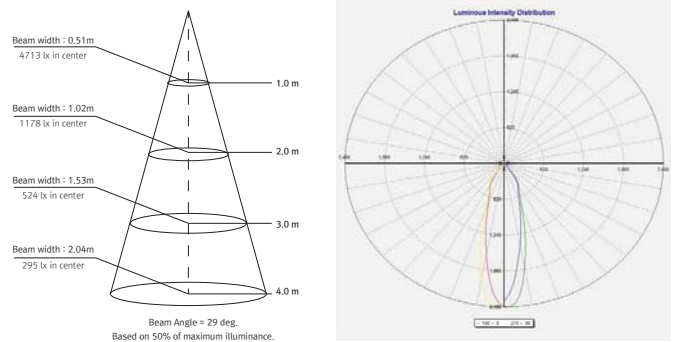

FEELED DownLight (4.5" COB)

Green Lighting, Long Life

DownLight (4.5" COB)

4.5" COB Type DownLight는 빔각도를 조절하여 고객이 원하는 빛 연출이 가능한 제품으로 고급호텔 객실이나 라운지, 고급빌라, 레스토랑 같은 상업공간과 주거공간 등 다양한 공간에서 활용이 가능합니다.

규격

특징

정전류 방식 적용
COB 타입 SPOT 조명기구
빔각도를 조절함으로써, 소비자가 원하는 빛 연출 가능
주거용, 사무실용, 공용부분까지 다양한 활용이 가능
40,000hrs의 장수명으로 유지보수 용이

직하조도 및 배광곡선

20W 기준

사양

Model name	입력전압	소비전력	역률	광속	광효율	연색성	색온도	크기	빔각도
DEL-1-1	AC220V	20W	0.95	1,900 lm	95 lm/W	Ra > 80	3,000K	W134 X H108mm	55°
DEL-1-2	AC220V	20W	0.95	1,900 lm	95 lm/W	Ra > 80	3,000K	W134 X H108mm	30°
DEL-1-3	AC220V	26W	0.95	2,470 lm	95 lm/W	Ra > 80	3,000K	W134 X H108mm	55°
DEL-1-4	AC220V	26W	0.95	2,470 lm	95 lm/W	Ra > 80	3,000K	W134 X H108mm	30°