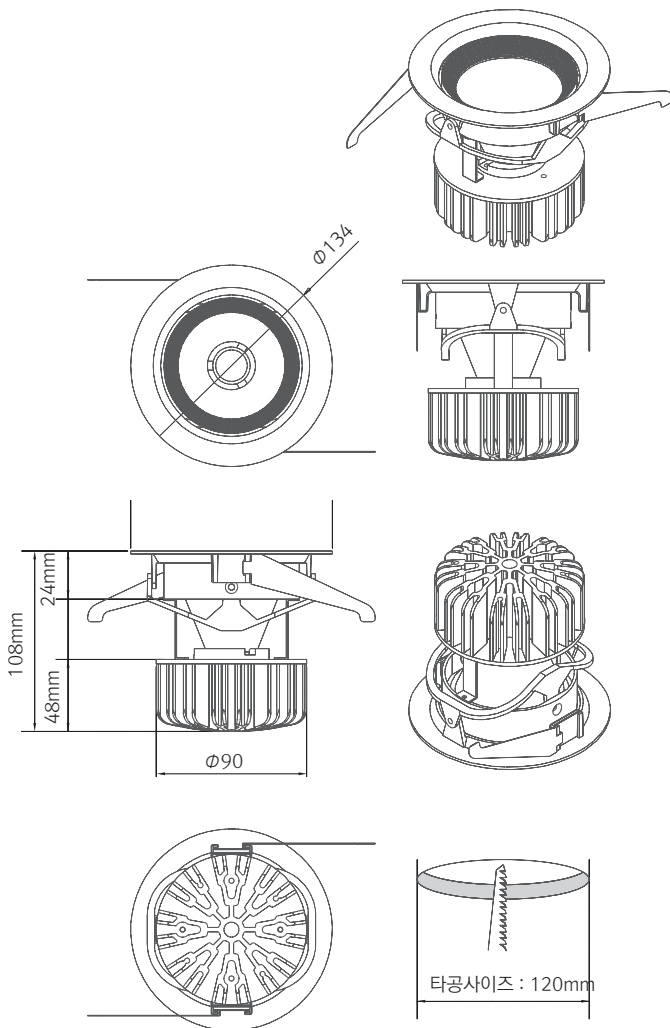

FEELED DownLight (4.5" COB)

Green Lighting, Long Life

DownLight (4.5" COB)

4.5" COB Type DownLight는 빔각도를 조절하여 고객이 원하는 빛 연출이 가능한 제품으로 고급호텔 객실이나 라운지, 고급빌라, 레스토랑 같은 상업공간과 주거공간 등 다양한 공간에서 활용이 가능합니다.

규격

특징

정전류 방식 적용
COB 타입 SPOT 조명기구
빔각도를 조절함으로써, 소비자가 원하는 빛 연출 가능
주거용, 사무실용, 공용부분까지 다양한 활용이 가능
40,000hrs의 장수명으로 유지보수 용이

직하조도 및 배광곡선

20W 기준

사양

Model name	입력전압	소비전력	역률	광속	광효율	연색성	색온도	크기	빔각도
DEL-1-1	AC220V	20W	0.95	1,900 lm	95 lm/W	Ra > 80	3,000K	W134 X H108mm	55°
DEL-1-2	AC220V	20W	0.95	1,900 lm	95 lm/W	Ra > 80	3,000K	W134 X H108mm	30°
DEL-1-3	AC220V	26W	0.95	2,470 lm	95 lm/W	Ra > 80	3,000K	W134 X H108mm	55°
DEL-1-4	AC220V	26W	0.95	2,470 lm	95 lm/W	Ra > 80	3,000K	W134 X H108mm	30°