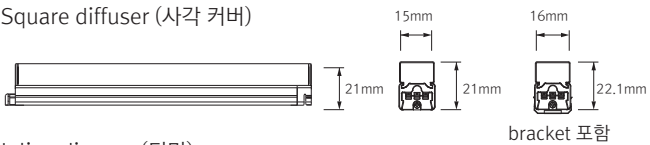

Square diffuser (사각 커버)

Inline dimmer (디머)