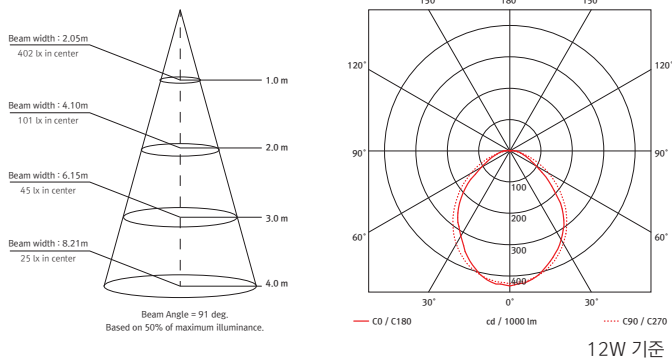

## 직하조도 및 배광곡선

Model name	A (mm)	B (mm)	C (mm)
FLC200-24V/K	229	68	39