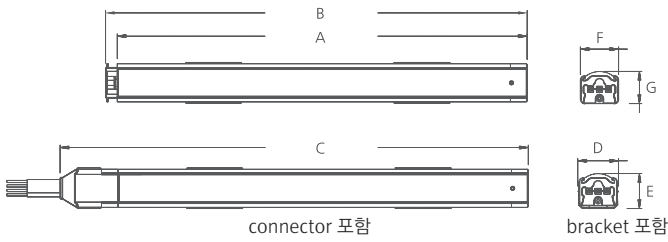

### 표준제품

Model Name	입력전압 (V)	소비전력 (W)	A (mm)	B (mm)	C (mm)	D (mm)	E (mm)	F (mm)	G (mm)
DDB 3AWCB24M/KR	DC 24	3	140	145	162	16	14	15	12.5
DDB 6AWCB24M/KR	DC 24	6	280	285	302	16	14	15	12.5
DDB 12AWCB24M/KR	DC 24	12	560	565	582	16	14	15	12.5
DDB 18AWCB24M/KR	DC 24	18	840	845	862	16	14	15	12.5
DDB 24AWCB24M/KR	DC 24	24	1,118	1,123	1,140	16	14	15	12.5