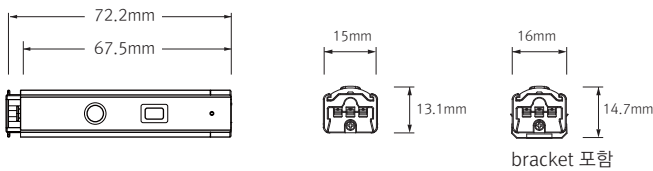

연결

규격

표준제품

Model Name	입력전압 (V)	소비전력 (W)	A (mm)	B (mm)	C (mm)	D (mm)	E (mm)	F (mm)	G (mm)
DDB 3AWCB24M/KR	DC 24	3	140	145	162	16	14	15	12.5
DDB 6AWCB24M/KR	DC 24	6	280	285	302	16	14	15	12.5
DDB 12AWCB24M/KR	DC 24	12	560	565	582	16	14	15	12.5
DDB 18AWCB24M/KR	DC 24	18	840	845	862	16	14	15	12.5
DDB 24AWCB24M/KR	DC 24	24	1,118	1,123	1,140	16	14	15	12.5

Round diffuser (라운드 커버)

Square diffuser (사각 커버)

Inline dimmer (디머)

LED Converter

Model name	A (mm)	B (mm)	C (mm)
FLC30-24V/K	150	41	31
FLC75-24V/K	180	60	32

직하조도 및 배광곡선

Model name	A (mm)	B (mm)	C (mm)
FLC200-24V/K	229	68	39

사양

Model name	입력전압	소비전력	소비전류	광속	광효율	연색성	색온도	무게
DDB 3AWCB24M/KR	DC24V	3W	0.125A	225 lm	75 lm/W	Ra > 85	3,000K ~ 5,700K	45.5g
DDB 6AWCB24M/KR	DC24V	6W	0.25A	450 lm	75 lm/W	Ra > 85	3,000K ~ 5,700K	71.5g
DDB 12AWCB24M/KR	DC24V	12W	0.5A	900 lm	75 lm/W	Ra > 85	3,000K ~ 5,700K	139g
DDB 18AWCB24M/KR	DC24V	18W	0.75A	1,350 lm	75 lm/W	Ra > 85	3,000K ~ 5,700K	208g
DDB 24AWCB24M/KR	DC24V	24W	1.0A	1,800 lm	75 lm/W	Ra > 85	3,000K ~ 5,700K	270g