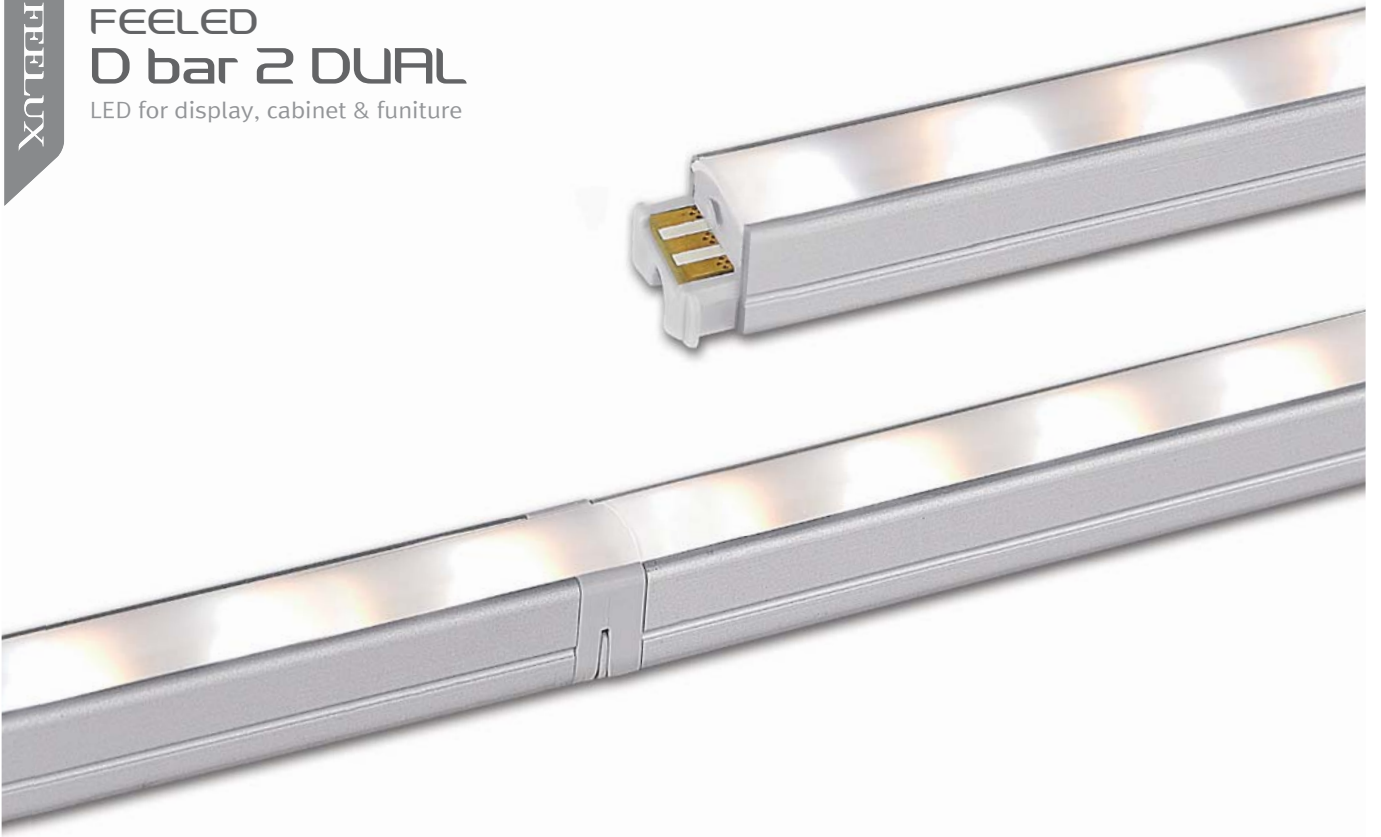

FEELED  
**D bar 2 DUAL**  
 LED for display, cabinet & furniture

**FEELED D bar 2 DUAL (Warm, Cool)**

SIH (Sun In Home) system에 최적화된 D bar2 Dual 은 3,000K~5,700K 까지 색온도 가변이 가능합니다.

### Round diffuser (라운드 커버)

### Square diffuser (사각 커버)