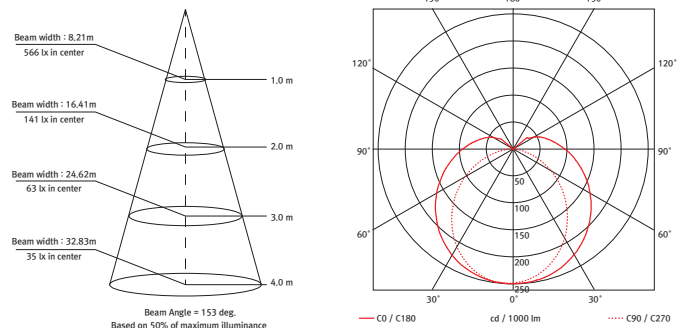

직하조도 및 배광곡선

10W 기준

사양

Model name	입력전압	소비전력	정격입력전류	역율	광속	광효율	연색성	특징	색온도	크기
FLB-008 xxK	220Vac 60Hz	8W	0.035A	0.95	700 lm	87.5 lm/W	Ra > 80	E26 BASE	3,000K/4,000K/5,700K	62(W) X108(H)mm
FLB-010 xxK	220Vac 60Hz	10W	0.048A	0.95	875 lm	87.5 lm/W	Ra > 80	E26 BASE	3,000K/4,000K/5,700K	58(W) X102(H)mm