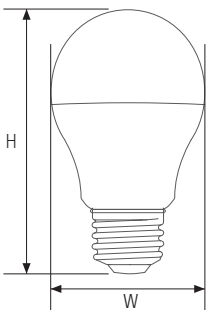

직하조도 및 배광곡선

10W 기준

사양

Model name	입력전압	소비전력	정격입력전류	역율	광속	광효율	연색성	특징	색온도	크기
FLB-008 xxK	220Vac 60Hz	8W	0.035A	0.95	700 lm	87.5 lm/W	Ra > 80	E26 BASE	3,000K/4,000K/5,700K	62(W) X108(H)mm
FLB-010 xxK	220Vac 60Hz	10W	0.048A	0.95	875 lm	87.5 lm/W	Ra > 80	E26 BASE	3,000K/4,000K/5,700K	58(W) X102(H)mm