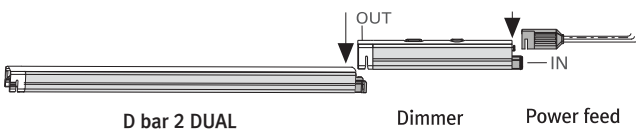

감성조명의 응용(학습조명)

우리의 뇌는 색온도(K)에 따라 활성화되는 부분이 다르고 빛의 양에 따라 사용 효과의 차이가 큼니다. 필룩스의 감성조명은 심신을 안정시키고, 장시간 사용에도 눈의 피로를 최소화하며 학습 영역에 맞는 조명을 연출함으로써 학습 효율을 극대화 합니다.

D bar 2 DUAL 결합

사용방법 (BUTTON)

전원 켜기

버튼을 누르면 최종 선택된 모드로 조명이 켜집니다. 이때 30초간 학습모드 및 밝기조절이 가능합니다.