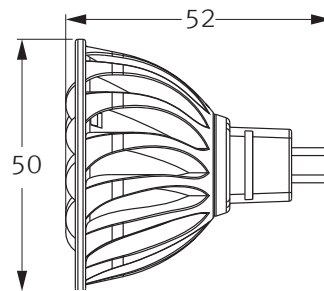

### MR 16 FLAT TYPE (replace 50/35W halogen)

FEELED MR16은 기존 할로겐 조명이 가지고 있는 따뜻한 느낌을 유지하면서 전력 사용량을 획기적으로 낮춘 제품으로 할로겐 램프가 쓰이는 모든 공간에 대체 가능하며 다양한 색온도로 할로겐 램프 그 이상의 연출이 가능합니다.

## MR 16 SPOT TYPE (replace 50/35W halogen)

### 규격

### 사양

정격전력 : 5.1 W  
 입력전원 : 12 VAC/VDC  
 동작온도 : -20°C ~ 40°C

색온도(K)	warm(3000)	cool(5700)
광속 (lm)	317	373
조도 (lux)/1m	290	287
광효율 (lm/W)	65	77
연색성 (Ra)	82	82

수명 : 30,000 ~ 40,000 Hrs  
 베이스 : GU 5.3  
 사이즈 : 50mm x 52mm  
 무게 : 0.055 kg  
 빔각도 : 70°