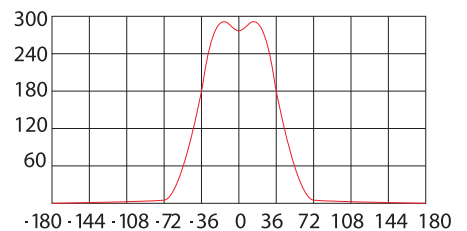

사양

정격전력 : 5.1 W
입력전원 : 12 VAC/VDC
동작온도 : -20°C ~ 40°C

색온도(K)	warm(3000)	cool(5700)
광속 (lm)	317	373
조도 (lux)/1m	290	287
광효율 (lm/W)	65	77
연색성 (Ra)	82	82

수명 : 30,000 ~ 40,000 Hrs
베이스 : GU 5.3
사이즈 : 50mm x 52mm
무게 : 0.055 kg
빔각도 : 70°