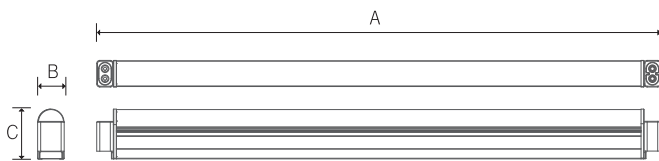

LED 컨버터 내장
절연회로 적용
디퓨저 (유백색)
T4 DecoLamp 약세사리 및 브라켓과 호환

주의

최대직연결 : 300W
한 차단기에 80EA 초과 연결시 차단기 트립 현상 발생할 수도 있음
N상과 L상이 바뀌지 않도록 결선

규격

Model Name	소비전력 (W)	A (mm)	B (mm)	C (mm)
LDL 06AB22RM/K	6	334.8	17.4	32.6
LDL 10AB22RM/K	10	515.8	17.4	32.6