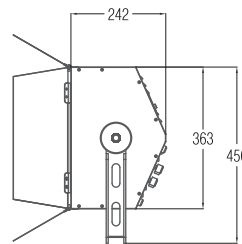

Stage Light

Stage Light

공연이 이루어지는 쇼룸, 각종 이벤트가 이루어지는 행사장등 실,내외 공간에서 Stage Light를 통하여 조명의 빛 변화와 화려한 분위기 및 조명쇼 연출이 돋보이는 무대조명 등기구임.

특징

- 스텐드타입의 등기구로 천장,벽면,바닥,스텐드에 설치
- 360°회전 및 직선방경 120°까지 빛 표현가능
- 수동제어(Rotary Dial) 및 DMX 설치(동시 256개 제어가능)
- RED, GREEN, BLUE, BLACK,WARM,COOL의 빛 표현 가능