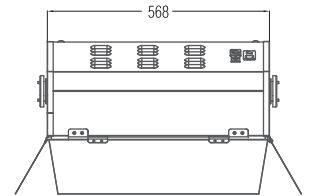

Stage Light

Stage Light

공연이 이루어지는 쇼룸, 각종 이벤트가 이루어지는 행사장등 실,내외 공간에서 Stage Light를 통하여 조명의 빛 변화와 화려한 분위기 및 조명쇼 연출이 돋보이는 무대조명 등기구임.

특징

- 스텐드타입의 등기구로 천장,벽면,바닥,스텐드에 설치
- 360°회전 및 직선방경 120°까지 빛 표현가능
- 수동제어(Rotary Dial) 및 DMX 설치(동시 256개 제어가능)
- RED, GREEN, BLUE, BLACK,WARM,COOL의 빛 표현 가능

적용

- 공연장, 행사장, 쇼룸등 이벤트 및 아트적 공간 적용
- 깔끔한 디자인으로써 화려한 빛을 필요로하는 공간에 적용

소재

- 안전한 철판 프레임
- 실버 루버

램프

- FPL 램프
(6등용 36W, 55W (2200K x 3ea, 8000K x 3ea))

제품 규격

적용램프	규격	안정기	컨트롤러
FPL 램프	36W, 55W 2200K x 3ea 36W, 55W 8000K x 3ea	DFPL	Rotary Dial DMX