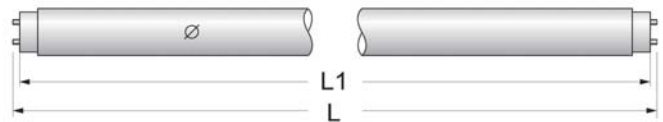

T4 HE (High Efficiency) Lamp

T4 HE 형광램프의 적용

Low Bay용 등기구, 사무실, 상점, 병원
 공장 및 창고, 산업용 시설
 가정, 학교, 호텔
 간접조명용 간판

T4 HE(High Efficiency) Lamps의 표준사양

TYPE	광색	Watts	길이(L1)	길이(L2)	관경	광속	연색지수	평균수명	베이스	포장단위
T4 HE 7W/30,40	3000K,4000K	9W	217.5	231.7	13	420	>82	10,000	G5	400
T4 HE 7W/65	6500K					360				
T4 HE 10W/30,40	3000K,4000K	11W	293.5	307.7	13	600	>82	10,000	G5	300
T4 HE 10W/65	6500K					540				
T4 HE 18W/30,40	3000K,4000K	18W	471.5	485.7	13	1120	>82	10,000	G5	200
T4 HE 18W/65	6500K					1050				
T4 HE 7W/RD	RED	9W	217.5	231.7	13	220	-	10,000	G5	400
T4 HE 7W/GR	GREEN					400				
T4 HE 7W/BL	BLUE					100				
T4 HE 10W/RD	RED	11W	293.5	307.7	13	300		10,000	G5	300
T4 HE 10W/GR	GREEN					550				
T4 HE 10W/BL	BLUE					130				
T4 HE 18W/RD	RED	18W	471.5	485.7	13	640		10,000	G5	200
T4 HE 18W/GR	GREEN					1150				
T4 HE 18W/BL	BLUE					320				