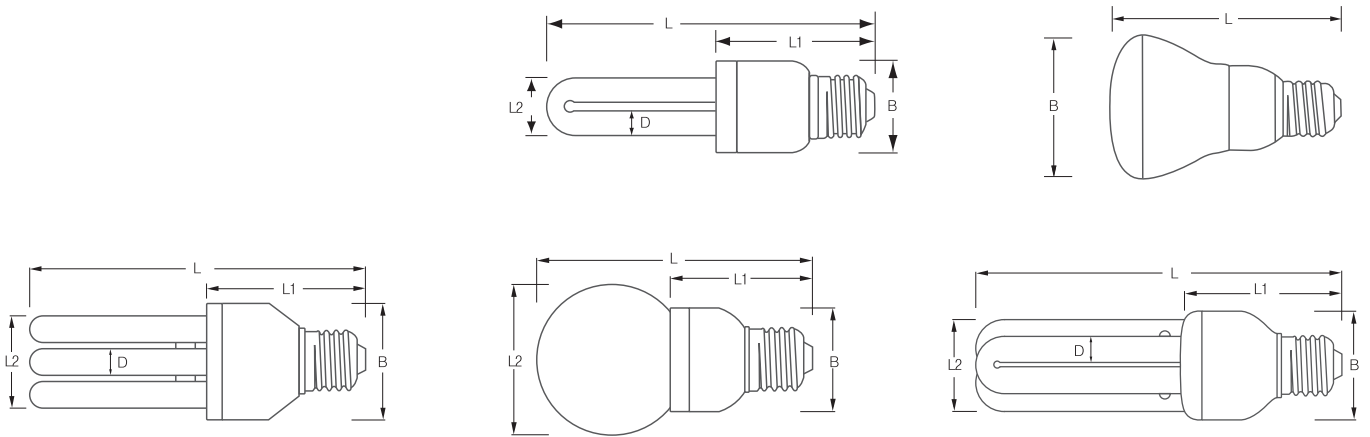

Charming Light

FE89

FR-5W/R50

FE23

FE133/FE117

FE76

차밍라이트

FEELUX의 Compact 형광램프를 제공함으로써 다양한 조명의 수요에 대응하기 위해 끊임없이 준비하고 있습니다.

**제품 규격**

구분	Model	형식	광색	Watts	광속(lm)	연색지수	램프베이스	평균수명	길이(L)	최대길이(L1)	폭(B)	지름(D)	길이(L2)
FE89	FE89 8W-LE8	EX-L	전구색	8	400	>82	E26	10000	123	68	42	9.5	27
	FE89 8W-W	E8 EX-W	백 색	8	400	>82	E26	10000	123	68	42	9.5	27
	FE89 8W-D	E8 EX-D	주광색	8	380	>82	E26	10000	123	68	42	9.5	27
FE89	FE89 11W-L	E11 EX-L	전구색	11	600	>82	E26	10000	135	68	42	9.5	27
	FE89 11W-W	E11 EX-W	백 색	11	600	>82	E26	10000	135	68	42	9.5	27
	FE89 11W-D	E11 EX-D	주광색	11	570	>82	E26	10000	135	68	42	9.5	27
FE76	FE76 15W-L	E15 EX-L	전구색	15	900	>82	E26	10000	139	72	48.5	12	42
	FE76 15W-W	E15 EX-W	백 색	15	900	>82	E26	10000	139	72	48.5	12	42
	FE76 15W-D	E15 EX-D	주광색	15	855	>82	E26	10000	139	72	48.5	12	42
	FE76 20W-2700K	E20 EX-L	전구색	20	1200	>82	E26	10000	164	72	48.5	12	42
	FE76 20W-4000K	E20 EX-W	백 색	20	1200	>82	E26	10000	164	72	48.5	12	42
	FE76 20W-6400K	E20 EX-D	주광색	20	1140	>82	E26	10000	164	72	48.5	12	42
FE23	FE23 25W-2700K	E25 EX-L	전구색	25	1600	>82	E26	10000	172	72	52	12	42
	FE23 25W-4000K	E25 EX-W	백 색	25	1600	>82	E26	10000	172	72	52	12	42
	FE23 25W-6400K	E25 EX-D	주광색	25	1520	>82	E26	10000	172	72	52	12	42
FE133	FE13 8W-LE8 EX-L		전구색	8	400	>82	E26	10000	110	57	42	-	60
	FE13 8W-W	E8 EX-W	백 색	8	400	>82	E26	10000	110	57	42	-	60
	FE13 8W-D	E8 EX-D	주광색	8	380	>82	E26	10000	110	57	42	-	60
FE117	FE117 15W-L	E15 EX-L	전구색	15	900	>82	E26	10000	138	58	51	-	60
	FE117 15W-W	E15 EX-W	백 색	15	900	>82	E26	10000	138	58	51	-	60
	FE117 15W-D	E15 EX-D	주광색	15	855	>82	E26	10000	138	58	51	-	60
FR	ER-5W/R50-L	E5 EX-L	전구색	5	200	>82	E26	10000	96	-	-	50	-